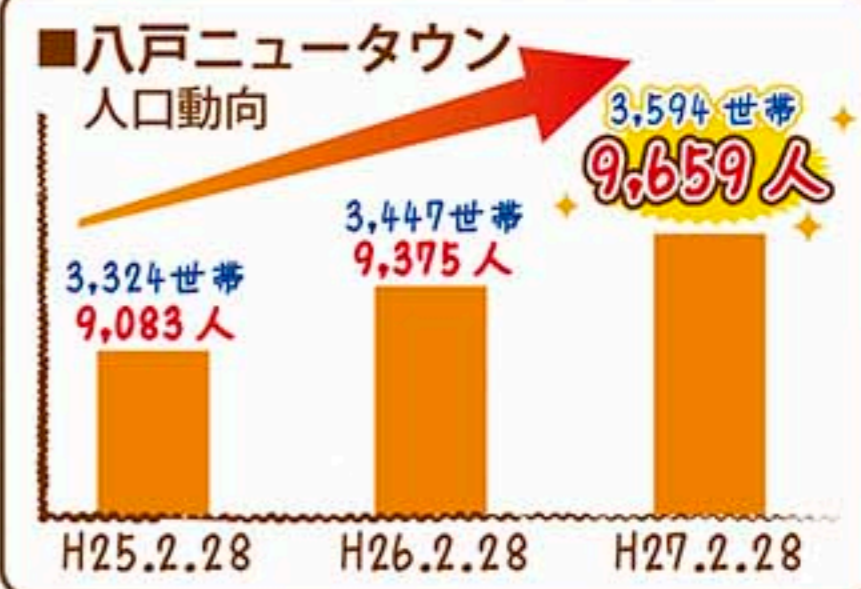

くつろぎの八戸ニュータウン カフェ MAP

進化し続ける八戸ニュータウンは カフェだって充実♪ 自分好みのお店をcheck!

人口1万人の街へ向けてあと340人と、カウンタダウンが始まっている、八戸ニュータウン。児童数増加に伴い、平成29年4月には「西白山台小学校」の開校を予定しているほか、ショップやサロン、さらに、カフェスポットもどんどん充実しています。暖かくなってきた今、散歩道散策やお買い物に疲れたら、好みのカフェを見つけてホッと一息つきませんか?