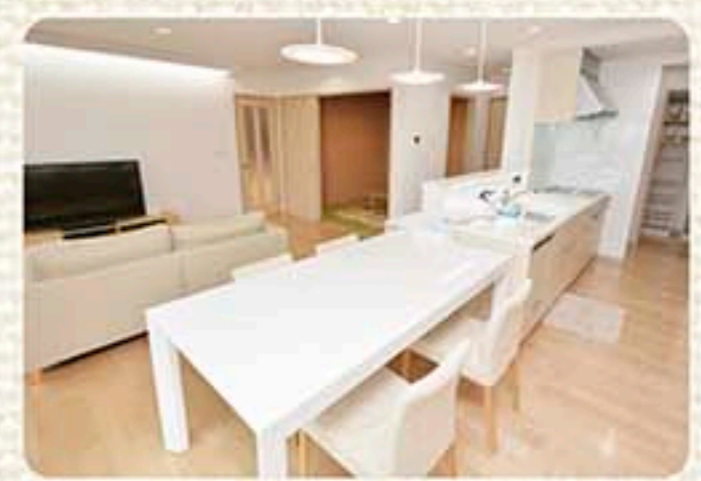

トイレが2カ所にあるのも大きなポイント。入学したら「平屋もいいなあ…」と思うこと間違いなし。敷地に余裕があれば、平屋を検討してみるのもいいですね!