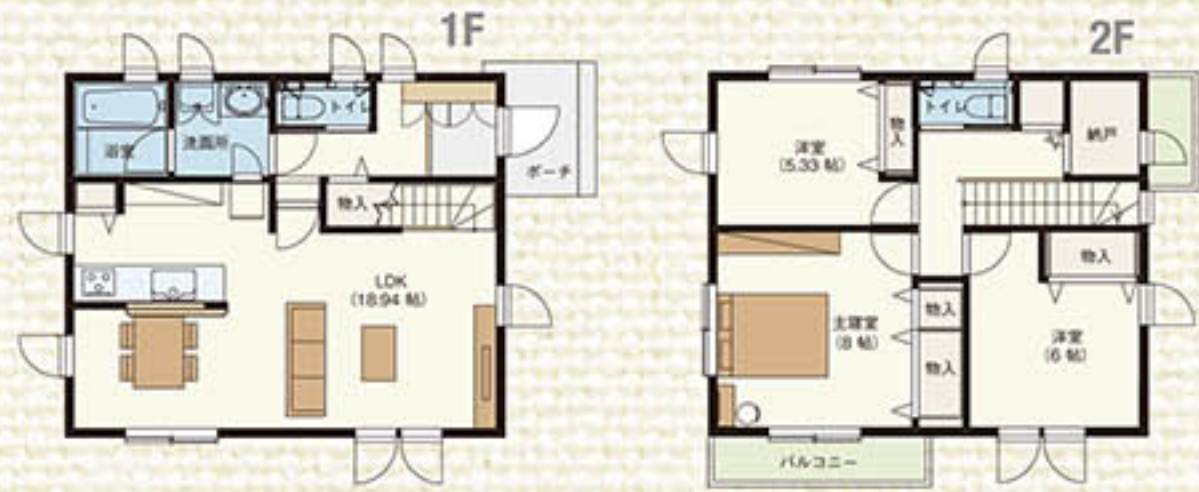

High Grade System

業界トップレベルの省エネ性能をもつシンプルモダンなエコ住宅。

夏も冬も快適。
超気密・超断熱
業界トップレベルの超断熱構造。省エネで快適な暮らしを実現。

家中どこでも暖か。
全館床暖房
生活スペースのほぼ100%をカバー。家中の温度差がほとんどなく健康的。

外内ダブル断熱構造
グラスウールの1.5倍の断熱性を発揮する「EPS」を採用。構造材の外側と内側にダブルに使用しました。

熱交換換気システム「ロスガード90」
室温をほとんど変えずに換気できるため、冷暖房費や除湿・加湿費も抑えられます。

HYDROTECT Tile ハイドロテクトタイル
TOTOの光触媒技術「ハイドロテクト」を採用した高性能タイル。太陽の光で汚れを分解し、雨で洗い流す「セルフクリーニング効果」があります。

電車の音も気にならない! 抜群の遮音性
高性能樹脂サッシ
騒音、断熱、結露を防ぐエコで快適な生活を送るための高性能樹脂サッシ

一条工務店でご契約のお客様へ
安心の固定金利 住宅金融支援機構【フラット35】取扱
一条住宅ローン i-flat
今なら! キャンペーン中につき、**住宅ローン事務手数料0円!**
3000万円の借入だと約60万円お得! 期間:9月23日まで

同時開催
八戸ニュータウンモデルハウス
モデルハウス見学会
9/19(土)・23(水)
AM 10:00~PM 6:00
住宅展示場OPEN

八戸市西白山台 4-11-19
現地
サポートセンター 虹
ユニバース NT店
グランドサンピア
サークルK NT西店
白山台中学校

家は、性能。
一条工務店 株式会社 一条工務店
〒135-0042 東京都江東区木場5-10-10 TEL: 03-5245-0111
八戸沼館展示場 〒031-0071 八戸市沼館4-1-9 Tel. 0178-71-3711
八戸展示場 〒031-0004 八戸市南類家1-3-12 Tel. 0178-43-3151
小松ヶ丘ニュータウン展示場 〒033-0074 上北郡六戸町小松ヶ丘2-77-666 Tel. 0176-50-0911