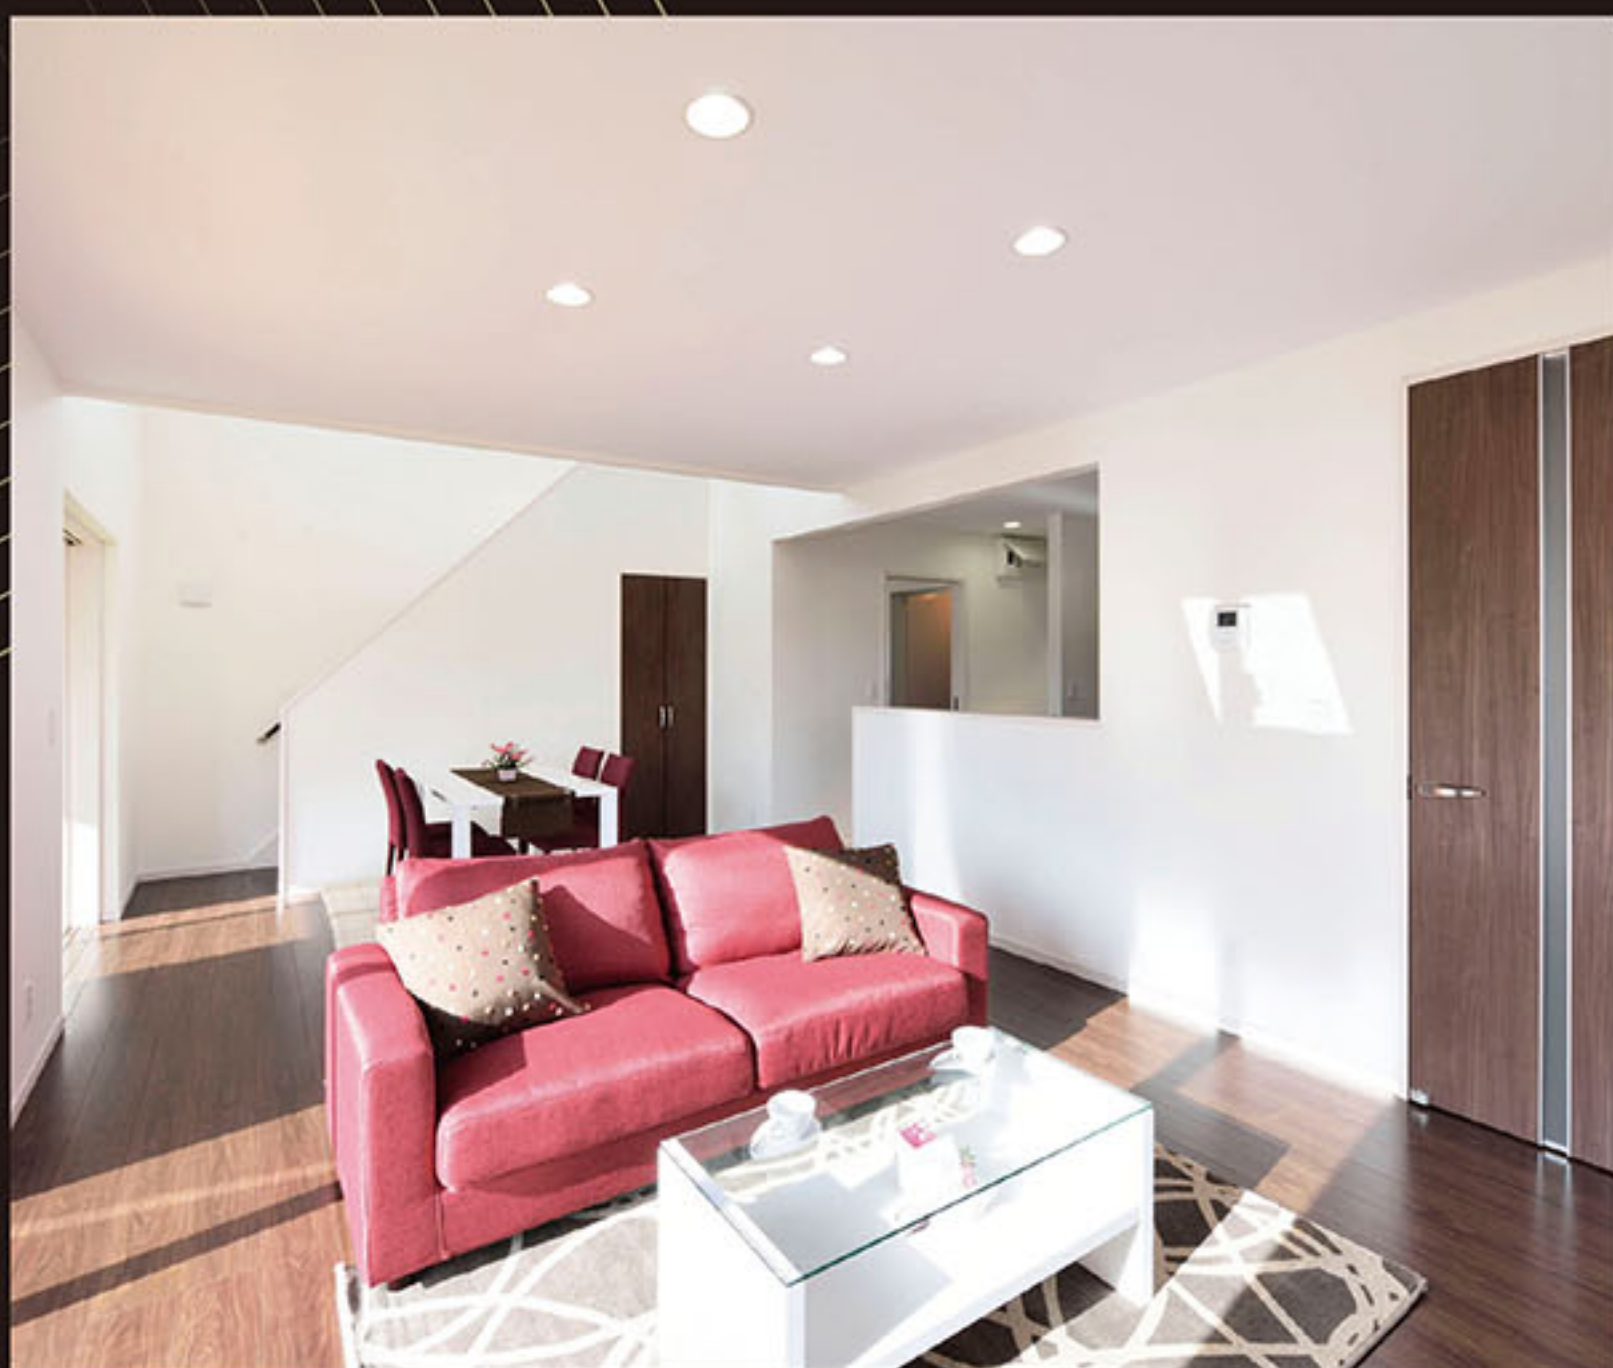

GOOD DESIGN
グッドデザイン賞受賞

ZERO
CUBE
+FUN

見に行こう! 見る×選ぶ×創る 自分スタイル。 住まいづくりの新発想

ハシモトホーム
城下
住宅展示場

1000万円*から始まる 家づくり **ゼロキューブ**

※本体価格(ベースプラン)1,000万円は、屋外給排水・地盤補強工事他、その他附帯工事費用を含まない金額です。※表示価格は税別価格です。※弊社では寒冷地仕様及び次世代省エネルギー基準を標準としておりますので、別途費用(税込324万円)が必要となります。

1000万円の「ゼロキューブ」をベースに、 自分だけのこだわりを足して楽しむ+FUN。

ムダを徹底的に削ぎ落とし、なおかつ高い機能性を維持した規格型デザイン住宅。「1000万円から始まる家づくり」をコンセプトに、明確な価格設定の仕組みと、「楽しみながら、プランすることができる「+FUN」という新しい家づくりのカタチ。プランを自由にセレクトして、わが家だけの住み心地をコーディネートすることができます。

私たちに
ちょうど
いい家。

若い世代に選ばれる、超人気のモデルハウス 絶賛公開中

毎日公開しています! 公開時間 AM10:00~PM5:00

ご来場の方に **ギフト券**
1000円分進呈!

前日迄にWEBでご予約いただいた方に
QUOカード
500円分プレゼント!

お申し込みは
コチラから!

住まいづくりの夢がひろがる!
コンセプトブック&プラン集を
差し上げます
ゼロキューブ・ラインナップ 新商品、続々登場! 全10タイプ!