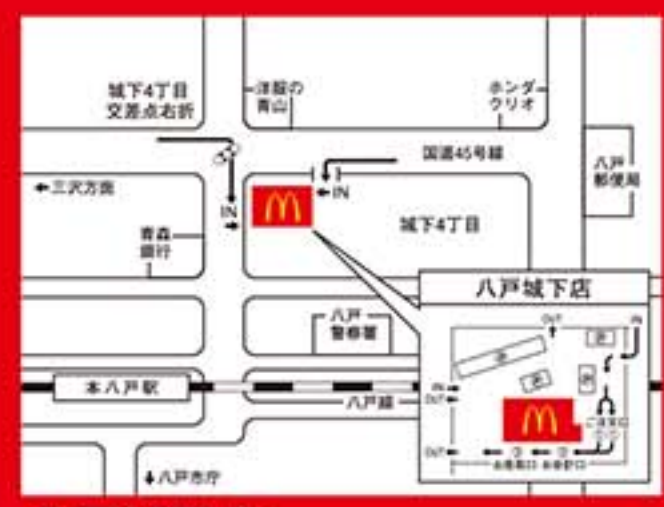

八戸城下店
八戸市城下4-7-15
24時間営業
TEL.0178-46-0913