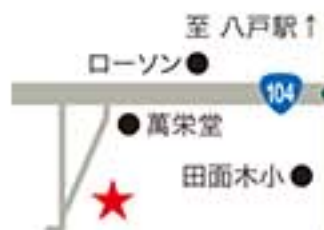

主祭神	ご利益
はちまんおおかみ 八幡大神	武運勝負、開運、文化興隆・商工・農牧・狩猟・交通安全・土木などあらゆる殖産興業、安産、縁結び、学業成就

おすすめポイント

おみくじの種類が豊富!来年1年の運試しをしよう!

櫛引八幡宮

八戸市八幡八幡丁3
TEL.0178-27-3053
あり(300台)

国宝館

年中無休 9:00~17:00
拝観料 大人400円 中高生300円 小学生200円 幼児無料
※5名以上100円引き(無料展示コーナーあり)

参拝方法

- ①鳥居をくぐる前に脱帽し軽く一礼。くぐる時、参道の左側からだと左足から、右側だと右足から。
- ②参道の中央は、神様が通る道。歩くときはなるべく中央を避けて端を歩く。
- ③手水を行う。
1、左手↓右手↓左掌に水を受け、口↓左手の順。
2、柄杓を手に傾けて柄杓の柄から水を流し、伏せて元の場所にもどす。
- ④拝礼
1、拝殿の前に立ち軽く会釈。鈴を鳴らす。
2、お賽銭をやさしく賽銭箱に投げ入れる。
3、2礼2拍手一礼
手を合わせる際には「自分の氏名・住所」と「日々の感謝の言葉」をお伝えするようにしましょう。
- ⑤鳥居をくぐったあとに軽く一礼。