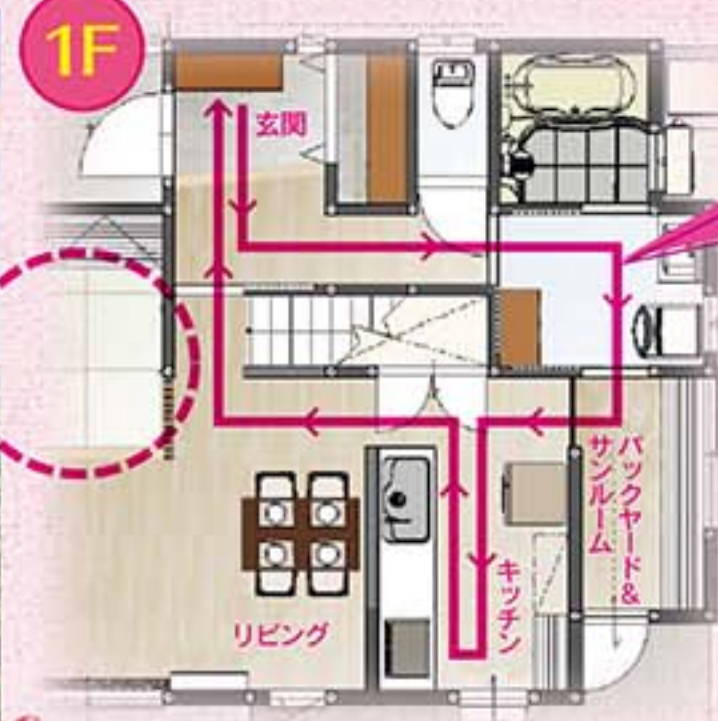

## ゴールデンウィーク 完成見学会

20代、30代の女性に大好評なお家!  
お家づくりの参考に見逃せない!

33坪と28坪の小さな建物なのに、ゆとりのある生活!  
★支払いを無理せず家賃並みのご予算★コンパクトで高性能  
★そして「ゆとりの間取り」をコンセプトに今回のお家を作りました!

住所 八戸市西白山台2-12-27

33坪 4LDK

リビングには、4.5帖の小上り和室をプラス!

回遊動線が good!

玄関からお風呂、トイレ、キッチン、リビングの移動が楽々!

キッチン裏の「バックヤード&サンルーム」が一番の間取りポイント!

2階には、3部屋(7.5帖・6帖・6帖)に、ウォークインクローゼットの収納!

28坪 2LDK

常設展示場 「美しい小さな家」

見学会に関するお問合せ先: 090-3643-4388(田名部)

安心 安全 をお届けする **サンハウジング 東北産業**

【本社】五戸町大字豊間内字地蔵平1-865 TEL.0178-61-1100  
【八戸支店】八戸市八太郎1丁目1-8 TEL.0178-20-6233  
【HP】http://www.touhokusangyou.jp  
東北産業一級建築士事務所 青森県知事第1548号/特定建設業許可(特-22)第9864号/青森県知事免許宅地建物取引業(10)第1901号