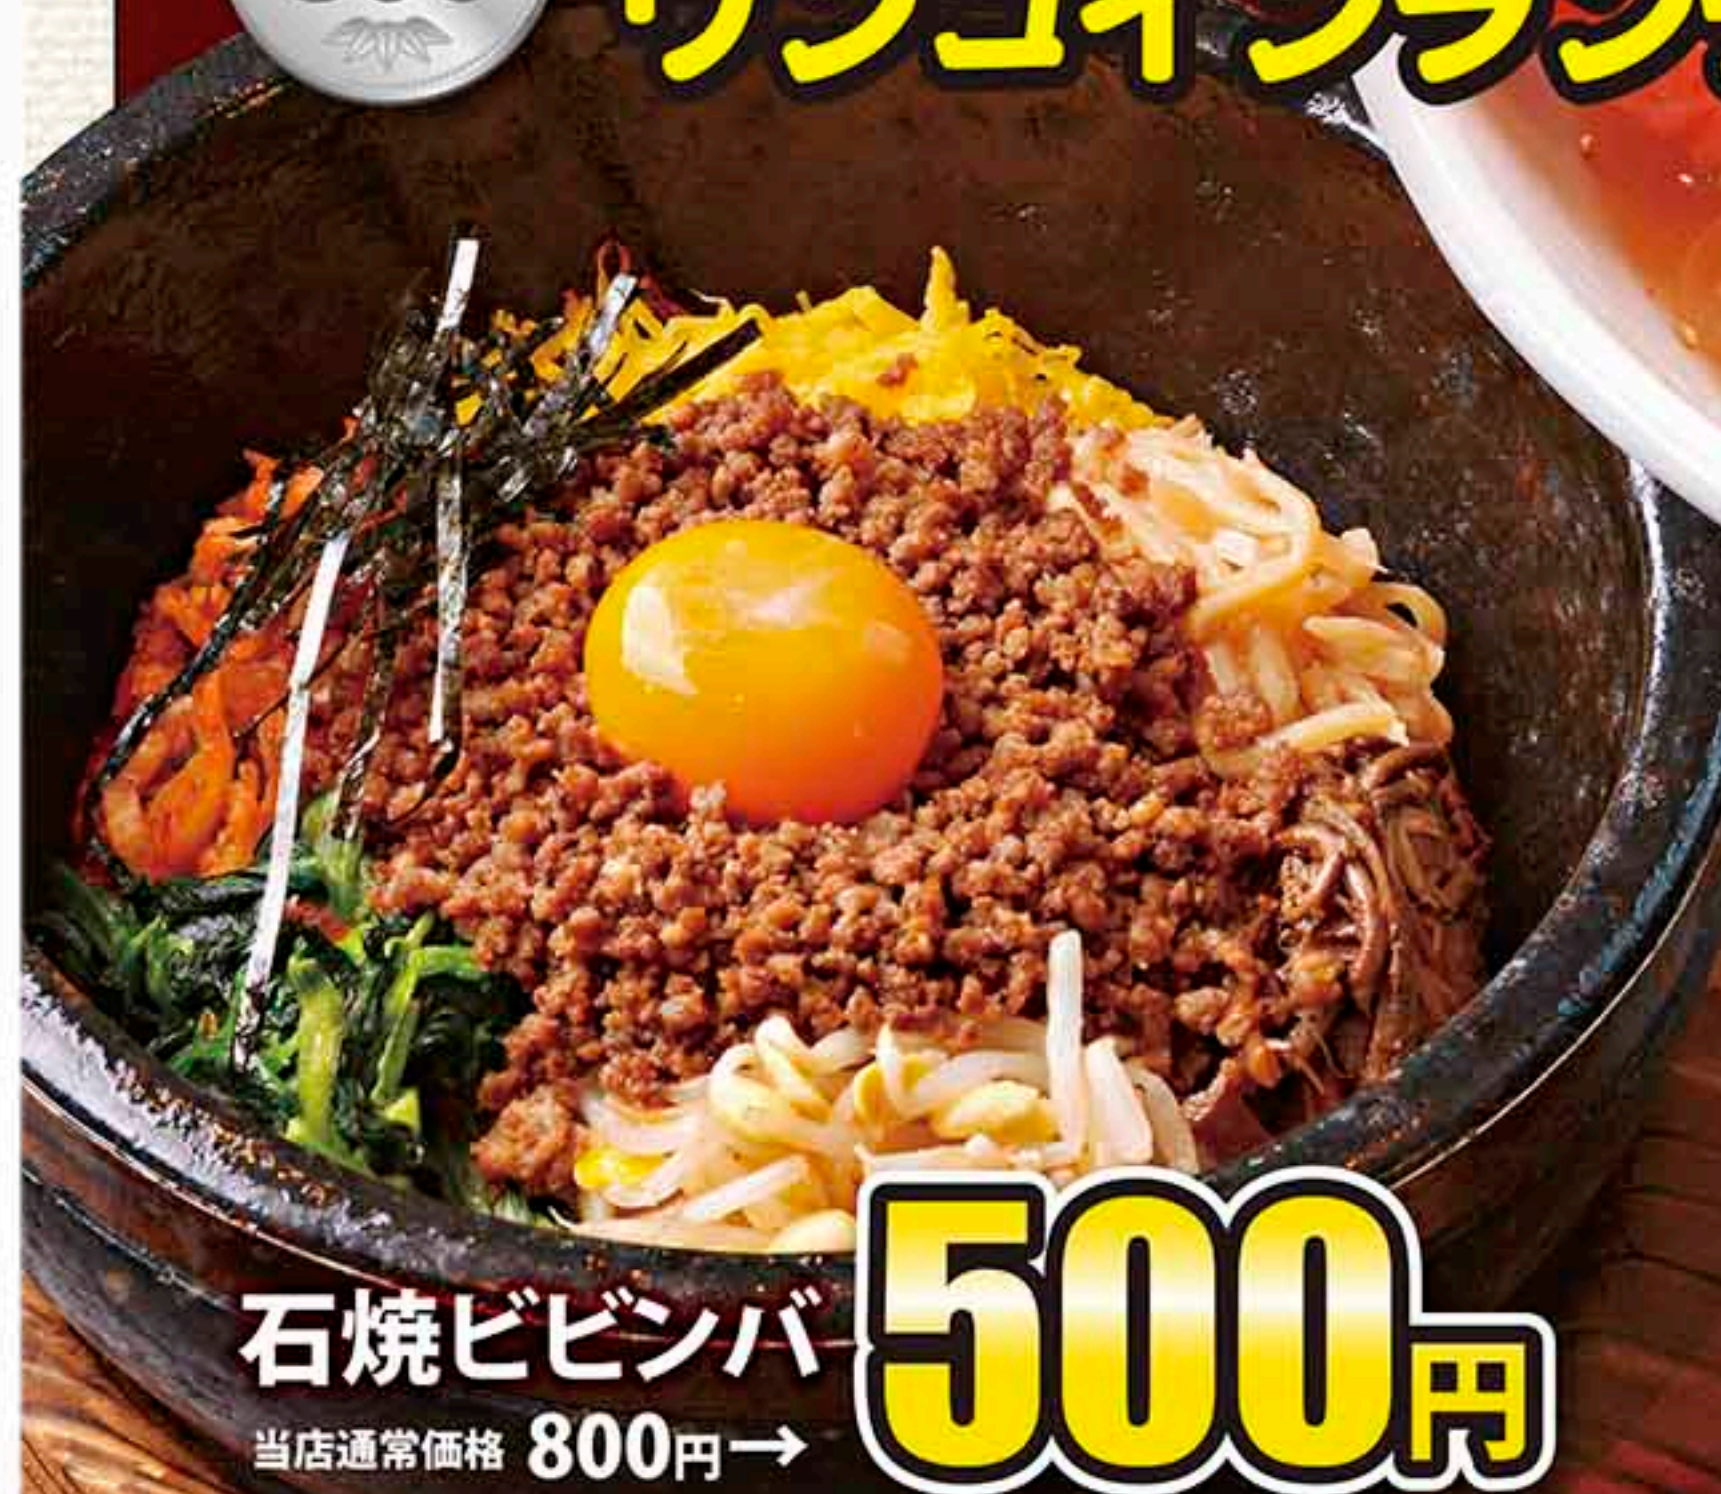

盛岡冷麺

石焼ビビンバ

当店通常価格 800円→

500円

ユッケジャンクッパ

当店通常価格 700円→

500円

よくばりセット

【盛岡冷麺(小)+ライス】

当店通常価格 850円→

500円

ライスの量は、
小・中・大から
選べます。

土・日・祝

限定ランチ

組み合わせ自由の選べるランチ!
11:00~15:00

A・B・Cのお肉からいずれか一品お選びください。

A

お肉
1.2人前

B

お肉
1.2人前

C