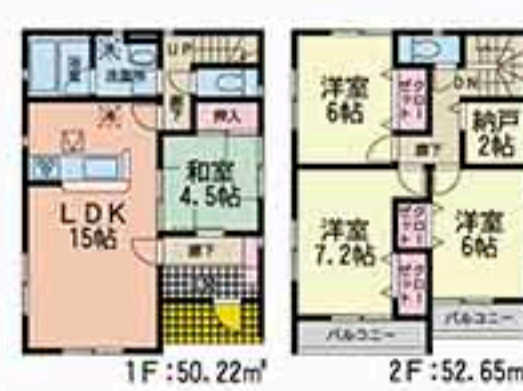

### 02 西白山台 第1・3棟会場

カーナビ案内 八戸市西白山台6-9-36付近

月々 **46,112円** 1,790万円(税込)

【月々返済例】地方銀行、紹介ローン、融資限度額1億円、借入金1,790万円、40年返済、利率1.1%

**4LDK**  
駐車 2台可

こちらの販売価格、外観、図面は、3号棟のものです。

●学区/白山台小学校:2,200m・白山台中学校:900m●所在地/青森県八戸市西白山台6丁目●JR八戸線「八戸駅」バス15分、バス停「西白山台」から徒歩7分●土地面積/165.54㎡~203.09㎡(協定通路面積2号棟44.84㎡、3号棟50.97㎡含む)●建物面積/102.87㎡~109.75㎡●建築年月/1号棟H28年3月、2・3号棟H28年4月●用途地域/第2種住居地域●取引態様/仲介●販売棟数/3棟●販売価格/1,790万円~1,990万円(税込)●設備/公営水道、本下水、東北電力、オール電化●建築確認番号/H27SHC115429号他