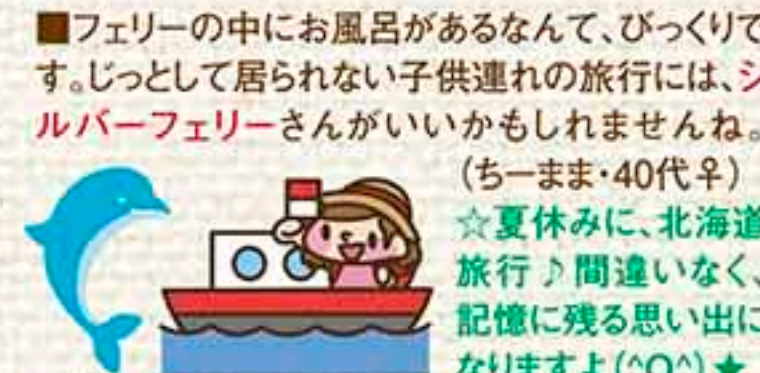

プリウス INFO

編集部にお便りや、近隣のイベント情報をお届けします!

VOICE 読者メール

■生うに井特集を見て、とっても食べたくなりました。うにを見ると、夏が来たなあと思えますね。(シマコ・30代♀)

■先日、遠方の友人のリクエストで初めて小舟渡さんへ行きました。本当に目の前一面が海、そして海産物の美味しさに感激! 気になっていたロブフォートンズさんも掲載されていて、ちょっと得した気分になりました!(まんなま・20代♀)

☆生うには、食べたくりますよえ(^ω^)夏ですもん! 旬のものは、その時に食べなきゃですよ! あと、期間限定の冷製フォーも見逃さない! 是非掲載したお店に足を運んでみてくださいね!

■フェリーの中にお風呂があるなんて、びっくりです。じっとして居られない子供連れの旅行には、シルバークロウバーさんがいいかもしれませんね。(ちーま・40代♀)

☆夏休みに、北海道旅行♪ 間違いなく、記憶に残る思い出になりますよ(^O^)★

EVENT INFO
近隣のイベント情報

7/6(水) 八戸市民大学講座
【講師】藤原義弘【演題】鯨を支える「深」世界【時間】18:30~20:00【場所】八戸市公会堂文化ホール【料金】無料【問合せ】八戸市社会教育課 0178-43-9154

7/7(木) 松竹大歌舞伎
【出演】市川染五郎 他【時間】①13:00~②18:00~【料金】S席6,000円 A席5,000円 B席3,000円 B席学生1,000円(当日500円増)【場所・問合せ】八戸市公会堂 0178-44-7171

7/9(土) からくり貯金箱づくり
【講師】高橋みのる【時間】9:00~11:00【対象】親子(15組)【料金】1,000円【場所・問合せ】八戸市博物館 0178-44-8111

7/10(日) 普通救命講習会
「心肺蘇生」と「AED使用方法」、終了後に修了証が交付されます。【対象】中学生以上(定員40名)【時間】9:00~12:00【料金】無料(申込締切7月2日)【場所・問合せ】児童科学館 0178-45-8131

7/13(水) 八戸市民大学講座
【講師】金基英(韓国話語部)【演題】韓国話の世界【時間】18:30~20:00【場所】八戸市公会堂文化ホール【料金】無料【問合せ】八戸市社会教育課 0178-43-9154

STAFF VOICE
スタッフのほやき

怖い話。仕事から帰って顔を洗ってたんですよ。そしたら急にゾクゾクと寒気が...嫌だなあ〜と思いつつ、ふっと顔を上げたら、体が凍りつきましたよ...「ギャー!!」顔にシミが(死) (にんにく娘)

配布地域
■八戸市(ポストイン) ■おいらせ町・階上町五戸町・南部町・三戸町・田子町(一部新聞折込)

設置店
八戸市庁・三春屋・みなどや やまはる・カブセンター ラビア・八食センター TSUTAYA白山台・イオン田向等

本誌が届かない方は左記店舗へ! パクナバーは、HPをご覧ください!

次回 vol.35 特集 「BBQ」 7/15 発行

広告掲載のお問合せ先(隔週金曜日発行予定)
(株)リズム・エージェンシー
八戸市本徒士町7-1 TEL.0178-44-7655

クローバー 婚活パーティー

7月24日(日) 15:00~ 7/20 申込

テーマ: ペット大好き編 資格: 25歳~45歳の独身男女 (イヌ・ネコ)

8月6日(土) 18:30~ 8/3 申込

テーマ: スイーツ大好き編 資格: 20代・30代の独身男女

8月7日(日) 15:00~ 8/3 申込

テーマ: スポーツ大好き編 資格: 30代・40代の独身男女 (見るのも・やるのも)

参加費(上記イベント共通) 男性4,000円 女性2,500円

Plus+ 女性の為 1,000円割引

Suite Marriage スイートマリアージュ

八戸市長苗代 幕ノ内28-1 Tel.0178-20-7138

10時~17時(火曜休み) スイートマリアージュ 八戸 検索

【申し込み方法】電話・HP申し込みフォーム

Plus+ Presents 読者プレゼント [締切] 7月6日(水) 必着

※読者プレゼント掲載の写真はイメージです。

【応募方法】ハガキまたはプリウスHP応募フォーム

【記入事項】①ご希望の品(プレゼント番号) ②住所 ③氏名 ④年齢 ⑤性別 ⑥ご意見・ご感想 ⑦ペンネーム(紙面掲載用、匿名希望の場合は「匿名希望」と明記)

【応募先住所】〒031-0052 八戸市本徒士町7-1 プリウス編集部

【HP】http://plus-plus.info プリウス 八戸 検索

※当選者の発表はチケットの発送をもって代えさせていただきます。ご応募時の個人情報厳重に管理し、目的以外では使用いたしません。

サンライズ ベーカリー プレゼント番号 **A-34** 500円商品券 10名様

ラファミーユ プレゼント番号 **B-34** ランチAコース ペア食事券 3名様

家族で選ぶ、**結婚式。**

Wedding Fair 7/10 SUN. 10:00~17:00 無料・一部要予約

ハーフコース 試食会 11:30~13:30 2日前までに要予約

- ◆会場コーディネート見学
- ◆ドレスフィティング&プロカメラマンによる写真撮影 ※撮影した写真は後日プレゼントします
- ◆少人数ウエディング相談会 家族だけの小さな結婚式やパーティーをお考えの方にピッタリ!

八戸クランドホテル 八戸市番町14番地 TEL.0178-46-1234

新郎だけの小さな結婚式から、200名以上の結婚式まで一人一人に合わせて、一緒にプランを考えさせていただきます。

私たちは、よき仕事を成し遂げる原点を大切にしています。

急募

正社員

電気主任技術者(第3種・2種) 1名募集
一級施工管理技士 1名募集
一級管工事施工管理技士 1名募集

《給与》月額 20万円~(応相談)
《時間》8:30~17:30(実働8h)
《休日》原則土・日(現場による)
《待遇》社会保険、雇用保険、労災保険、交通費規定支給、車通勤可

パート 清掃業務(八戸市内) 若干名募集
《時給》695円 《時間》①7:00~9:00(2h程度) ②7:00~16:00(実働8h)

パート 清掃業務(八戸市田向地区) 2名募集
《時給》695円 《時間》6:30~9:00(2.5h)

パート 清掃業務(三沢・おいらせ地区) 若干名募集
《時給》695円 《時間》①7:00~10:00(3h) ②7:00~18:00(実働8h)

パート ビジネスホテル客室整備係(八戸市内) 若干名募集
《時給》695円~740円 《時間》① 9:30~14:30(実働4.5h) 《待遇》雇用保険 ②10:00~15:00(実働4.5h)

あなたの街のトータルソリューションカンパニー
太平ビルサービス株式会社 〒039-1114 八戸市北白山台2-2-22
お電話にてお問合せ下さい
電話 0178(70)2020