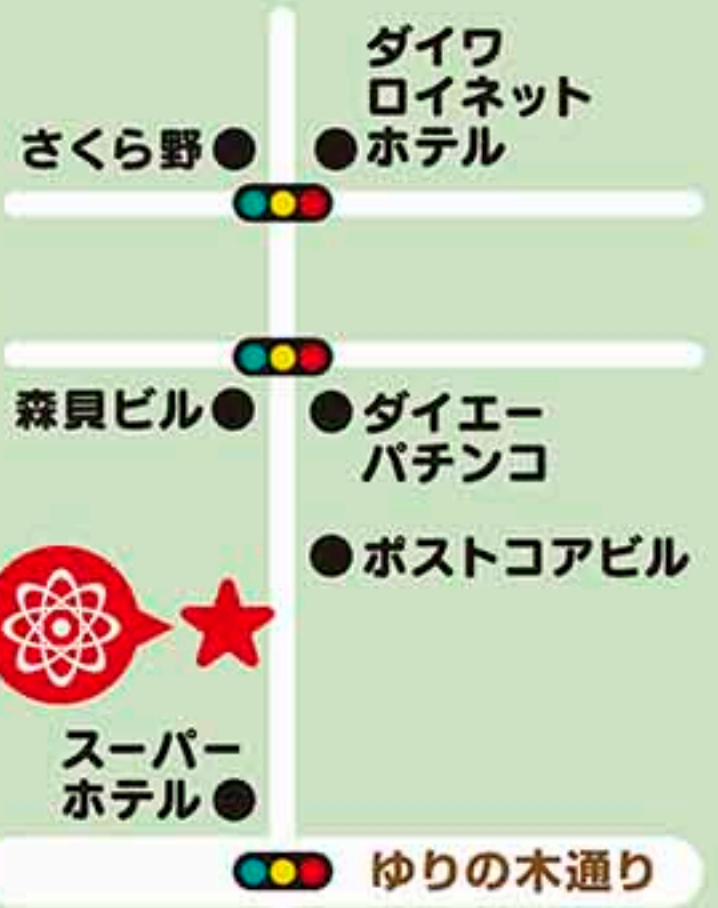

従業員募集集中!!

八戸市中心街に
新規開設