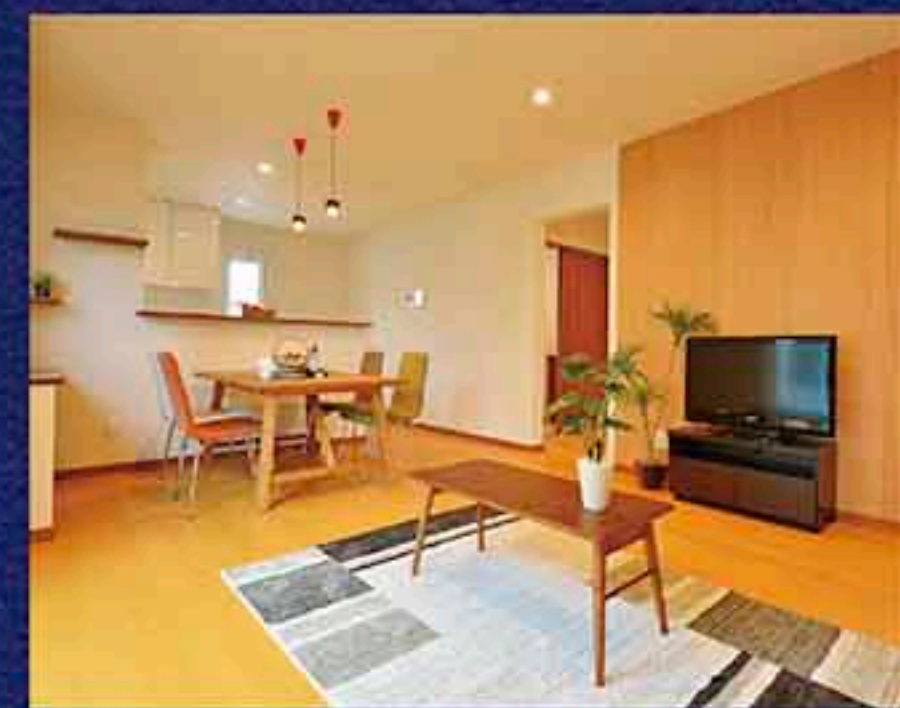

このたび同社では、十和田市で初めての完成見学会を開催します。40代半ばのご夫婦が、親世代と同居するために築30年の家を建て替え。南側に大きな開口部を設けLDKと和室を配置し、元来の日当たりの悪さを解消した二世帯コンパクト住宅は、33坪という最低限の空間を有効活用したシンプルな間取りと、回遊動線が見どころ。

「お客様のご要望などヒアリングを密に、大事に、プランに生かしたい。コミュニケーションと信頼関係を築いていきたい」という、エムズハウスの住み継がれる家づくり。ぜひ、のぞいてみませんか?

代表の棟方広幸さん。会社は立ち上げて間もないですが、私には「理想の家づくり」を30年以上お勤めしてきた実績があります。プランで迷っている方はぜひご相談ください。自信を持ってプランを作成いたします。

40代半ばのご夫婦が建てた親世代と同居の二世帯コンパクト住宅

初めての完成見学会 in 十和田

9/17(土)・18(日)
19(月) 3日間開催
10:00~17:00

ご来場特典
MAMA
ママたちのお悩みから生まれた
SIMA UMA
仕舞うのが上手くなる収納
シマウマ・コレクション
プレゼント!