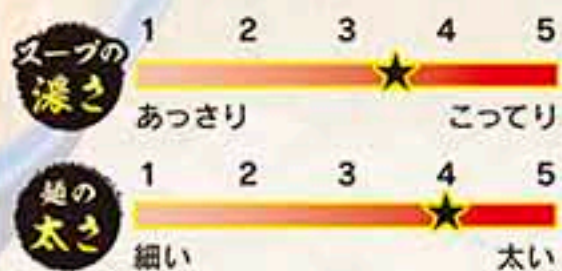

卵と化学調味料を一切使用せず、かん水・塩・水のみで製造している自家製麺は、卵アレルギーの方でも安心。昨年大好評だった「ジンジャー味噌らーめん」は冬季限定(9月~4月頃まで)で、高知県産のすりおろした生姜がたっぷり入っており、寒い季節には、体の芯からポカポカに!生姜のおかげでさっぱりと食べられる、至極の一杯です。

〒八戸市湊高台4-18-17 ☎0178-34-2023
月・水・木・金 11:00~21:00(L.O.20:30)
火 11:00~15:00(L.O.14:30)
土・日・祝 9:00~21:00(L.O.20:30)
☑年中無休 ☑あり

読者プレゼント
あります!!
詳しくは
P06へ▶