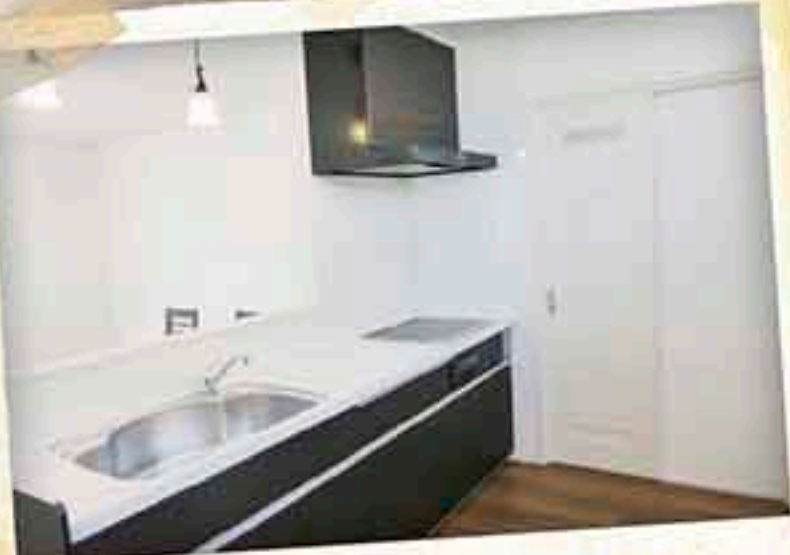

洗面ウォークスルー家事動線

八戸市湊町鯉ノ口20-1