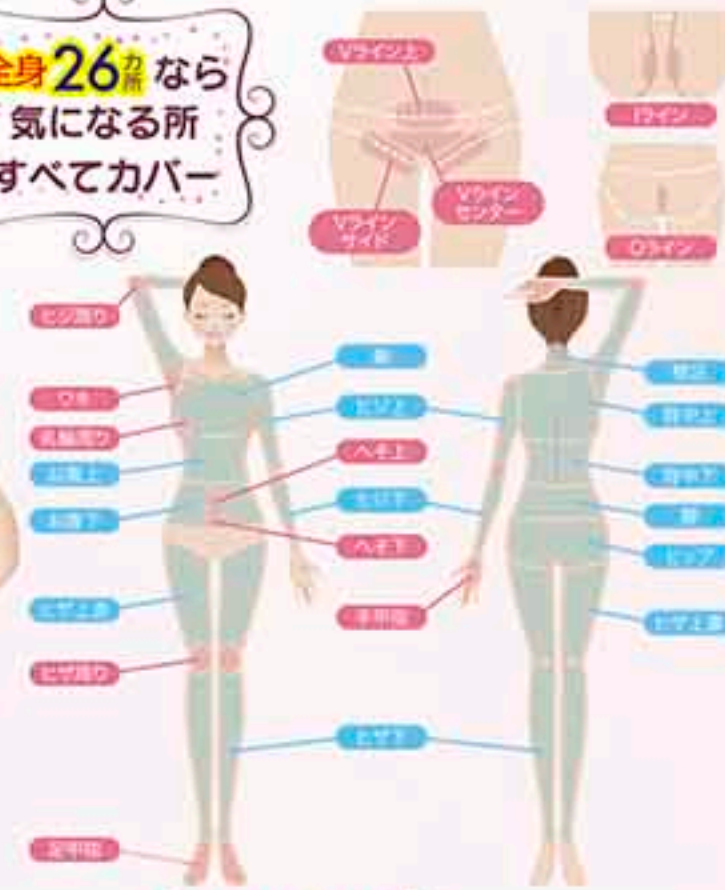

美脚 美尻 お腹 背中 二の腕

どこでもキレイに!

全身
痩せ放題
先着
30名様

1部位1回 税込 1,500円 × 24回
たったの コース

たった36,000円で3ヵ月通い放題!

お客様の痩せたい部分にあわせて、各種マシンで徹底的に痩せさせます。人気マシン以外にも、各種最新マシン豊富

セルライトケア
脂肪やセルライトの気になる部分を集中的に揉み出し老廃物を排出。脂肪細胞を小さくし、サイズダウンしていきます。

脂肪撃退
脂肪細胞に特殊な超音波でアプローチ。脂肪細胞を液状化し溶解、リンパへ排出させ、引き締めていきます。

引き締め
たるんだ筋肉に中周波の刺激でインナーマッスルを強化。さらに脂肪を燃焼させながら引き締まったボディラインを作ります。

脱毛プラン

お得な脱毛月額プラン

シンデレラキャンペーン

全身26ヵ所脱毛できて

なんと月額
¥6,000

4ヵ所セレクト脱毛
なんと月額
¥2,980

月額プラン
1ヶ月分
今なら
¥0

全身26ヵ所なら
気になる所
すべてカバー

脱毛は「あんしん」で選びましょ! 効果を実感!! プレミアム全身脱毛!

- 6ヵ所以上のお客様へ「あんしん」
- 気になる部位だけ脱毛できる
- 全身OK
- Vラインも脱毛できる
- 予約が取りやすい
- 止めたい時に止められる
- 月額制だからおサイフに優しい
- 選べる2コース

自己処理いらずの
ずっと続くツルツル素肌。