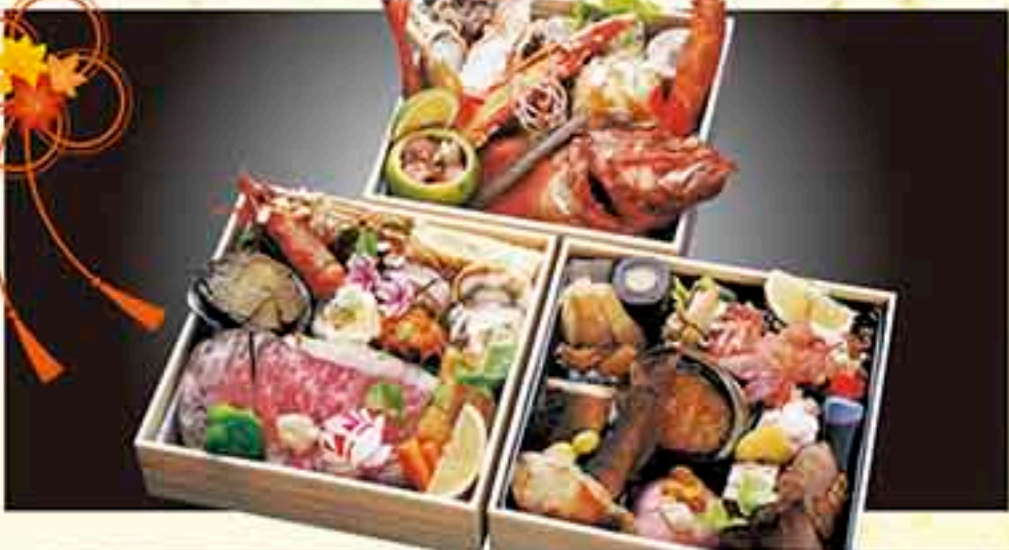

夢はるか想い出の館...  
 **八戸シーガルビューホテル 花月楼**

三春屋にてお渡し **市内配達無料** **73-06**

海鮮  
和・洋おせちセット **33,000円** (税込)

端・日本料理 **ぼてじゅう**

三春屋にてお渡し **有料にて発送承ります。\*関東まで** **74-01**

日本料理  
三段重おせち ●サイズ:220×220×60mm  
**35,640円** (税込)