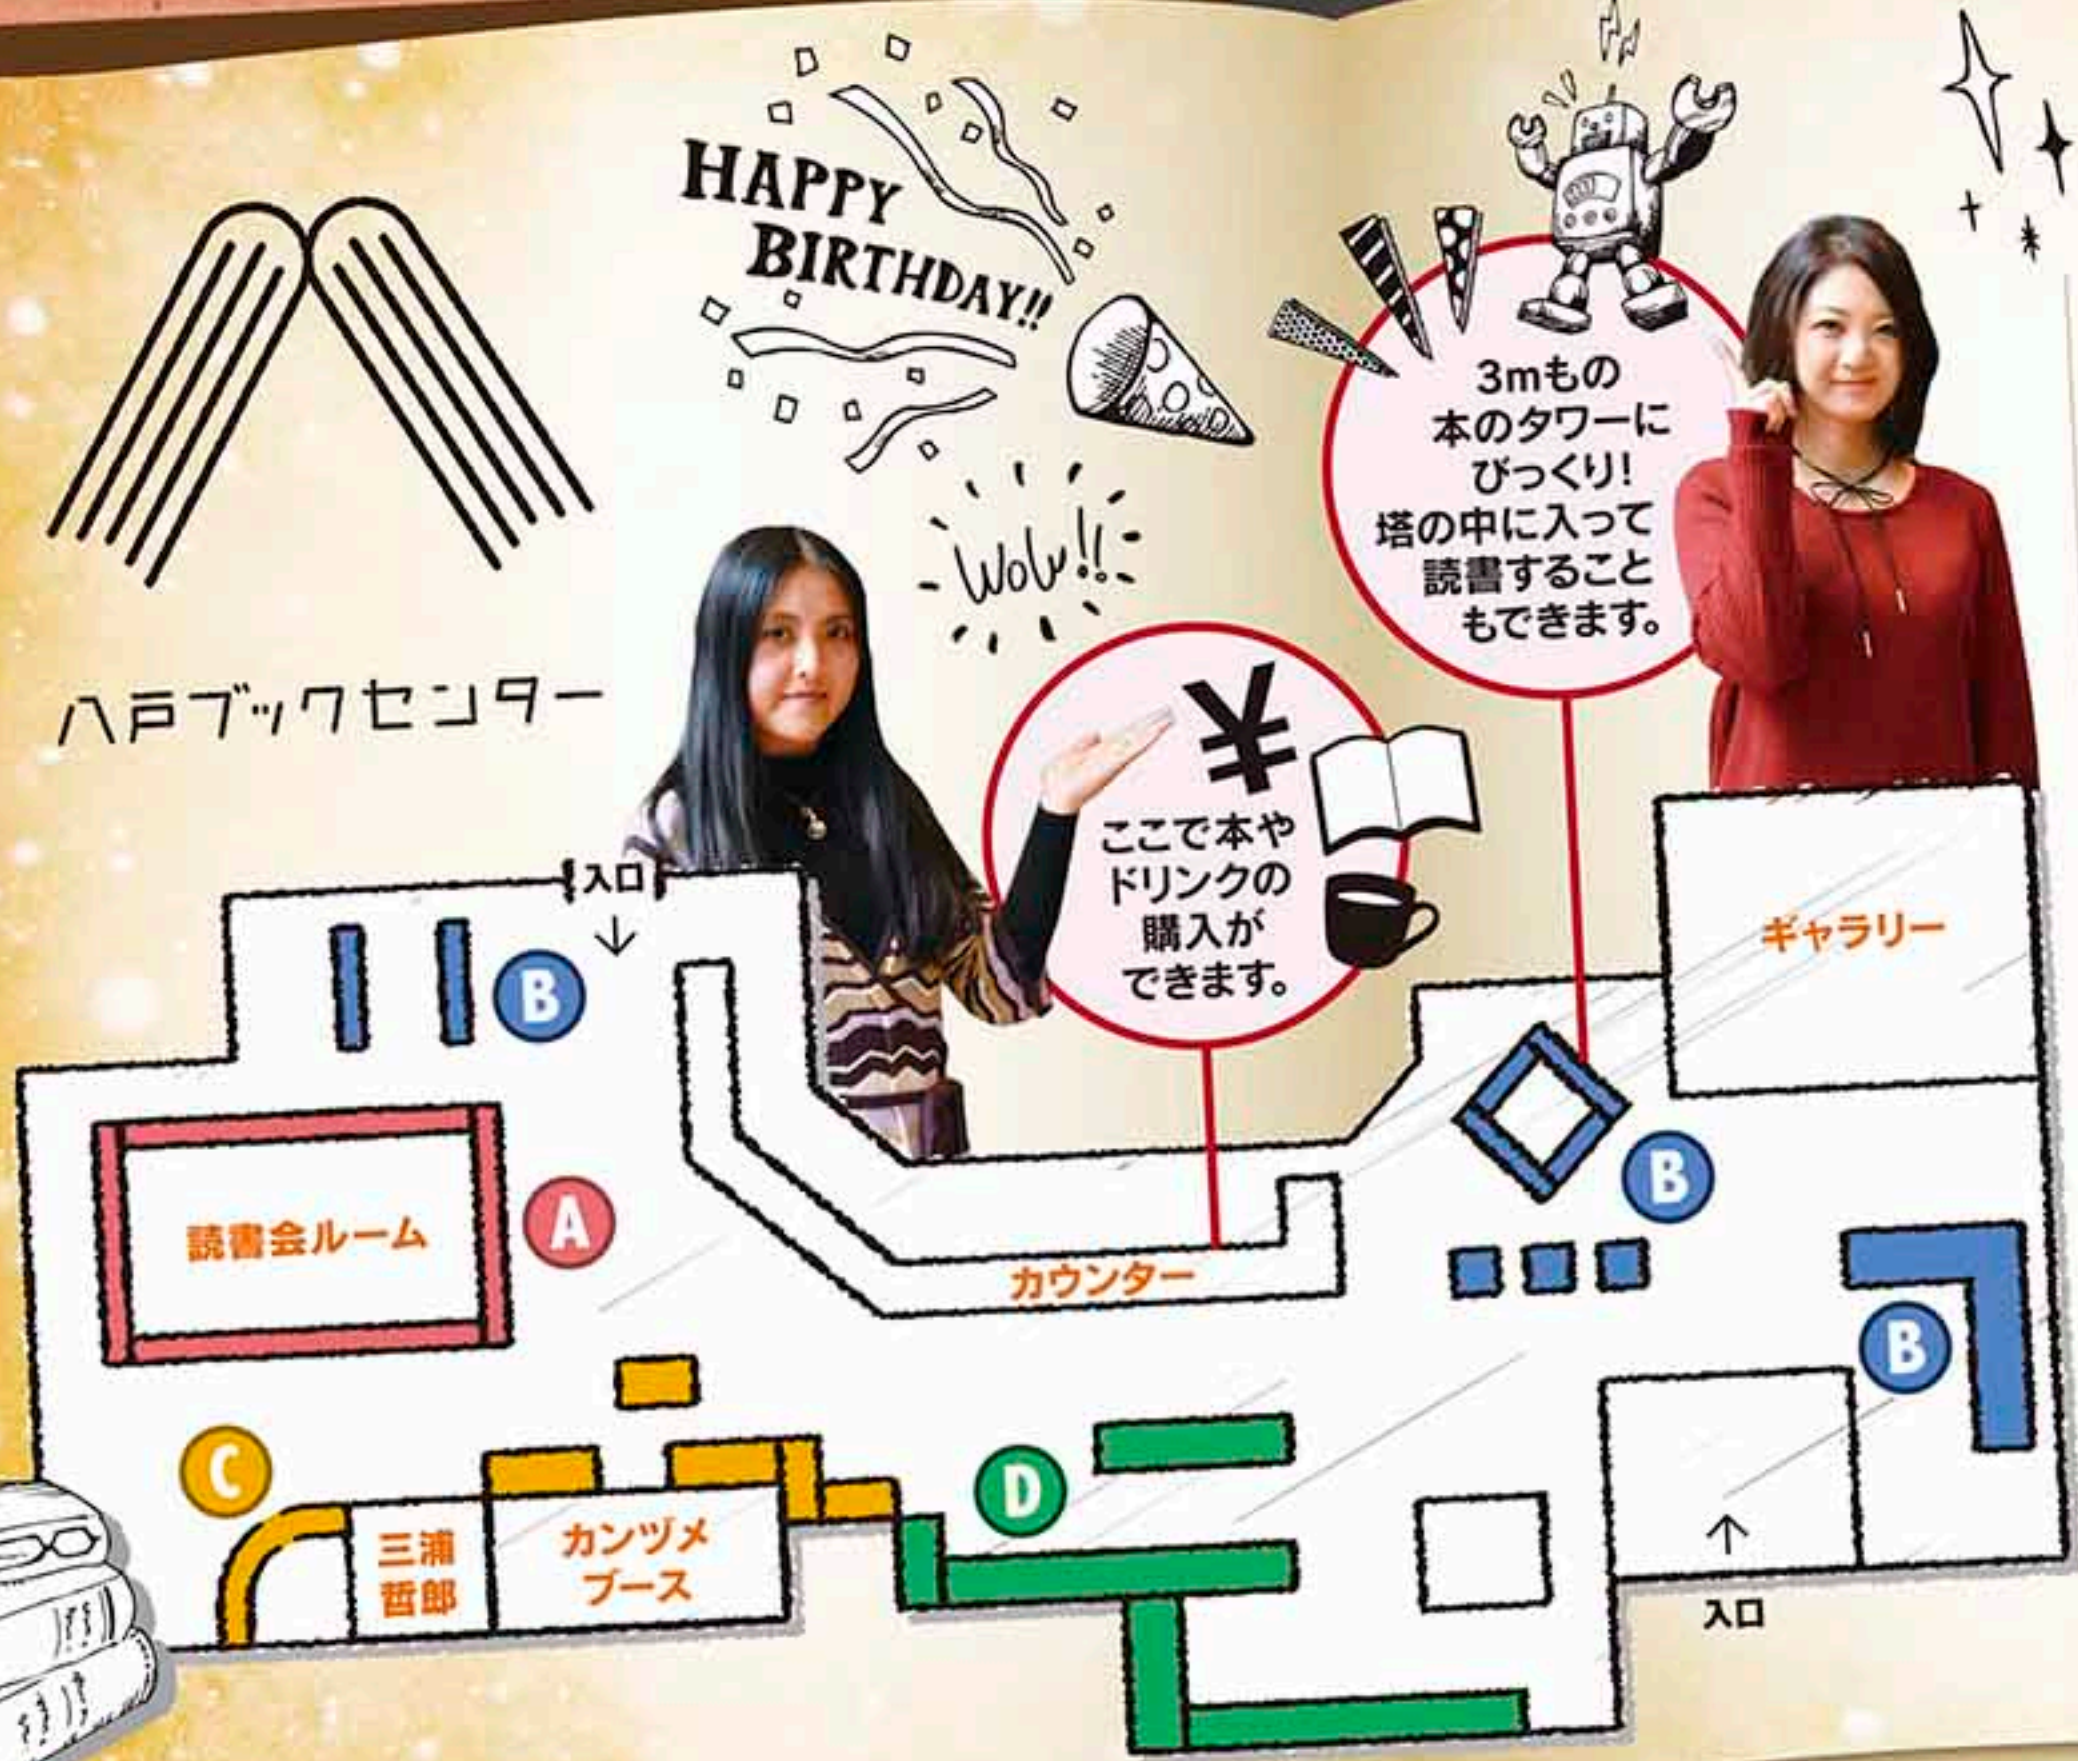

ただの本棚に見えるけど、実は…

A 手前に引くと、読書会ルームの入り口になっているんです!!

D フェアのテーマにそった本がずらりと並びます。

B 窓越しに雑踏を感じながらの読書。

C それぞれのコーナーには腰をかけてじっくり本を楽しむスペースが。

B 「愛」と「命のおわり」がテーマの書棚のそばにはハンモック。ゆらゆらと揺られながらエレガントに読書などができそうですか?

P!mo 永瀬優紀さん 30代 看護師

特集 八戸ブックセンター

八戸ブックセンターを徹底的に大解剖!!

八戸の中心市街地活性化の新しい拠点として話題を呼んでいる「八戸ブックセンター」のいろんなコーナーや楽しみ方を紹介します。海外文学や人文・社会科学、自然科学、芸術などの分野を中心に専門家ではなくても手に取りやすい内容の本を幅広くセレクト。ドリンク片手にゆつくり読書を楽しんでください。

3mもの本のタワーにびっくり! 塔の中に入って読書することもできます。

ここで本やドリンクの購入ができます。

飲食・喫煙 について
館内で購入したドリンク以外の飲食物の持ち込みはご遠慮ください。また、館内は禁煙です。

読書会ルーム

ブックセンターで企画した読書会はもちろんのこと、誰でも企画した読書会を行うことができるスペースです。10人程度の会に適しています。

カンヅメブース

八戸市民作家登録をした方が使用できる、執筆のための部屋です。長時間の執筆作業でも疲れないようなワークチェアが用意されていて、「書く」ことに専念できる空間になっています。まさしく「カンヅメ」の状態になることができる小部屋です。

Wi-Fi 使用可

ギャラリー

特定の作家や作品に関する展示や、本の印刷・造本・装丁に関する展示など、本にまつわるさまざまな展示が企画されています。

三浦哲郎の文机

なんと八戸が生んだ作家・三浦哲郎が愛用した文机のレプリカです。ここで本を読んだら文豪気分になれるかも。

カウンター

ここでは気に入った本の購入の他にドリンクなども注文できます。セルフサービス式のカフェスタイルなので、購入したドリンクを席でゆったりと楽しみながら、本の試し読みができます。なんと贅沢!

A. 知へのいざない (入門・基本図書棚)

「世界」、「人文」、「自然」、「芸術」についての入門書が置かれています。関連する小説やエッセイなどもいっしょに並び、奥行きのあるラインナップが魅力的。

B. 人生について (普遍的テーマ棚)

「生き方」、「死」、「愛」、「仕事」の4つのテーマは、ハンモックに揺れながら。本の塔にこもりながら。雑踏を感じながら…と、それぞれシチュエーションの異なる場所で読むことができます。

C. 本のまち八戸

「本」と「まち」をテーマにした本を集めた棚です。本の読みかたを紹介する本や、文章の書きかたについての本、そして本づくりに関する本などが並んでいます。

D. フェア棚・ひと棚

八戸にゆかりのある方に選書していただいた本や、八戸から連想されるテーマなどをもとにした棚です。一般の方が選ぶ「わたしの本棚」や、お寄せいただいたテーマの本もここに並んでいます。

ギャラリー展示「司修と三浦哲郎」

八戸出身の作家である三浦哲郎氏と親交が深く、実際に多くの三浦哲郎作品の装幀を手がけている画家・作家の司修氏。その装幀の原画などを、ギャラリーで展示します。

期間：平成29年2月5日(日)まで
場所：八戸ブックセンター「ギャラリー」
料金：無料

「フェア棚テーマ」募集

あなたが読みたい本のテーマをご応募ください。ブックセンターのスタッフがテーマにそった本を選書し紹介します。