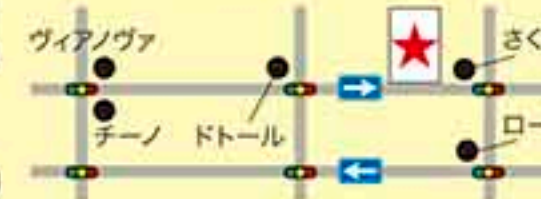

※表示価格は全て税抜です。

日本人好みの味づけは、今までインドカレーを敬遠していた人や、ご年配やお子様にもオススメ!!

バターチキンカレー 850円

読者プレゼントあります!!
詳しくはP06へ▶

・4名様以上のご来店の際はお電話いただければスムーズです。
・7名様以上より貸し切り可能。(お電話必須)

読者プレゼントあります!!
詳しくはP06へ▶