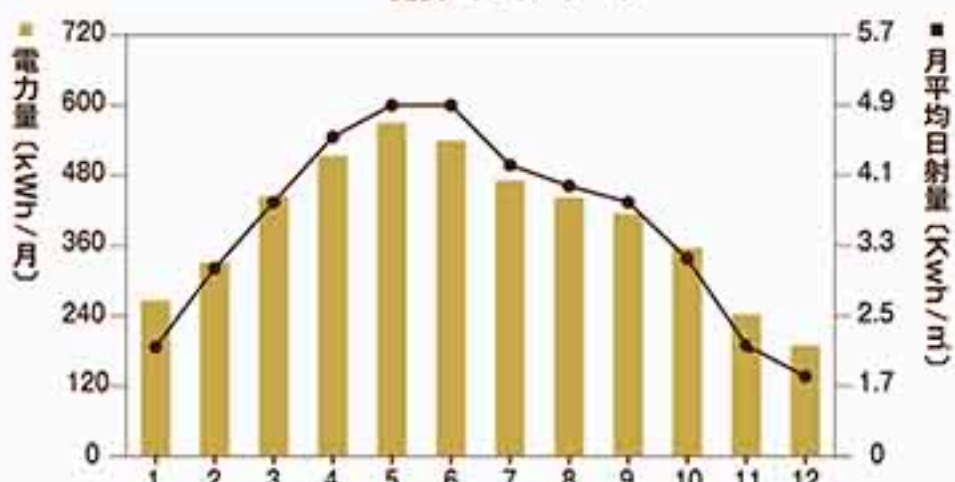

函館エリアDATA

※太陽光発電システム容量4.05kW(標準)で気象データからシミュレーションしたものです
提供:インリーソーラー

実際おトクなの?

北海道内各地の実際にお住まいのお客様の光熱費データを公開中!

※詳しくはショールームまでお気軽にお問い合わせください

エコキュート

大気と熱と割安な夜間電力を使ってお湯を沸かす、省エネでエコな給湯機

寒冷地向けあったかエアコン

外気温度-25℃でも頼れる暖房能力。夏は冷房としても活躍の寒冷地専用エアコン

全照明LED

省エネで長寿命、光の質にこだわり、高効率化を実現した照明

選べる200の間取り

注文住宅部門の実績をもとに、暮らしやすさや暖房効率を重視して考えたムダのない間取りを集めています

豊富なデザイン

最新トレンドからベーシックまで取り揃えた豊富なデザインパターンからチョイス

予告 11月“八戸市田向”にモデルハウスオープン予定!

※詳しくはショールームまでお気軽にお問い合わせください

いい家いい土地みつける
HOUSING CAFE
LOGOS
ハウジングカフェ 八戸店

青森県八戸市沼館4丁目7-111 ピアドゥ内2階
TEL.0178・38・4133
[営業時間] AM10:00~PM6:00 [定休日] 水曜日

今なら
資料請求で
500円分の商品券プレゼント