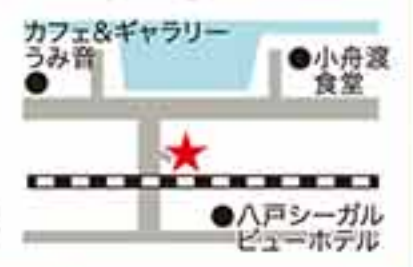

読者プレゼント
あります!!
詳しくは
P06へ▶

サラダ仕立ての
そばなんて
珍しい!!

ドレッシングそば 各種 980円
梅レモン or ハーブ山葵 or 粗挽き黒胡椒 全3種
※写真は梅レモン

**そば
部門**

ヘルシー志向さんにはコレ!
暑い夏にぴったりの
ドレッシングそば♪

手打そば かしわ木

「若い人たちにも気軽に蕎麦を楽しんでもらいたい」と始めた「手打そば かしわ木」のアレンジメニュー「ドレッシングそば」は、今や夏の人気メニュー!中でもオススメの「梅レモンドレッシングそば」は、ほんのり梅味のレモンが効いたつゆに、ドレッシングがかかったたっぷりの野菜でかなりさっぱりしており、よく混ぜてサラダ感覚で食べられます。クエン酸たっぷりの梅には夏バテ効果もあるので、これからの季節にぴったり♪

手打そば かしわ木
■ 八戸市城下1-32-2 YKビル1F
☎ 0178-22-8252
■ 11:30~15:00 (L.O.14:30)
17:00~21:30 (L.O.21:00)
☎ 日曜日 ■ あり(20台)

この夏食べたい!

**獲れたてのウニを
ふんだんに使った
贅沢な絶品冷製パスタ!**

**パスタ
部門**

ガーデンレストラン フェザント

読者プレゼント
あります!!
詳しくは
P06へ▶

獲れたて
生ウニなんて
贅沢ですね♡

**ウニパスタ
サラダ・デザート付
2,000円**

緑に囲まれた、非日常的な隠れ家的レストランとして人気の「ガーデンレストラン フェザント」。毎年登場を心待ちにしているファンが多いという「ウニパスタ」は、オーナーのご主人が自らその日の朝に、海に潜って獲ってくるウニのみを使用しているため、いつでも新鮮!ウニを純粋に楽しめる、ウニ好きにはたまらないクリーミーな一品です。

ガーデンレストラン フェザント

■ 八戸市鮫町小舟渡平3-4
☎ 0178-32-3557
■ 11:11~20:00 (L.O.)
ディナーは要予約
☎ 不定休 ※幼児・子供不可

**『eco room SUN』
暮らしフェア**

7/8 一日限り
入場無料 SAT
OPEN. 10:00~17:00

料理体験&試食会
11:00~11:30 **ジャージャー麺** (ゆでる炒める)
14:00~14:30 **小倉抹茶ケーキ** (グリルを活用)
ドバイフルーツパコ PIZZAも!!

高所作業車 乗車体験
産直販売

発電自転車
「グロンプリ」

あつたらうれしい
ご成約プレゼントも!

お買いドキ! フェア開催中

厳選エアコン 限定5台 大特価
HITACHI 冷房メイン
6畳 品番RAS-AJ22G 定価/オープン → **¥52,000**

IHクッキングヒーター
Panasonic 2口IH+R 限定3台
(60cm) ブラック 品番KZ-F32AK 定価/オープン → **¥62,000**

**工事費込みの
太陽光発電システム**
Panasonic LIXIL

エコキュート フルオート標準タンク
HITACHI ボイラーからの取り替えも!!
3人家族 370L 品番BHP-F37RUK 定価¥855,000 → **¥250,000**

※掲載されている商品はほんの一例です。

ZEH について
詳しく分かる!
説明会 10:30 開始

イオンカードの
申込み窓口や
東北電力コーナーも

(株)山匠電気工業 エコ電化事業部
『eco room SUN』
八戸市田向字毘沙門平16-1
駐車場は
学校法人あずま学園
八戸保健医療専門学校様
をご利用ください。

協賛
会社
パナソニック(株)・(株)LIXIL・ミツツ電機(株)八戸営業所
東和電材(株)八戸営業所・(株)東北日立・東北電力(株)八戸営業所
(株)Eライフ・パートナーズ
(株)山匠電気工業 エコ電化事業部
TEL.0178-20-8775
八戸市田向字毘沙門平16-1 **山匠電気** 検索