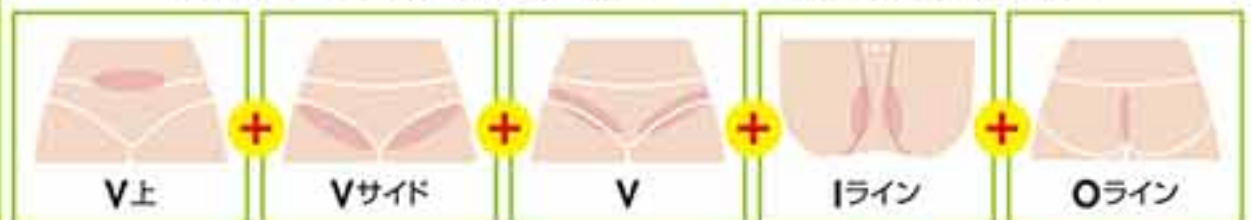

モチ肌でかわいく!

あなたの顔をパーフェクト美肌へ導きます。 // 2回 **¥3,800**

プラセンタジェルを浸透
させながら肌まるごと脱毛

プラセンタの
力で、ハリ・艶・
潤いをアップ!
キメの細
かいお肌を取
り戻します。

ホワイトニングパックで
シミ・くすみを撃退

ターンオー
バーを正常化
し、人間が本
来持っている
肌細胞の再生
能力を引き上
げます。

全顔を徹底脱毛

見えない部分もキレイに!

VIO 人気脱毛 10回脱毛

夏に蒸れない! 自己処理不要。
かぶれにくく、清潔感が保てます

検診や診察時も安心
黒ずみや埋没毛も防ぐ

各2回 **¥3,800**

完全予約制・女性専門サロン 受付時間: 10:00~20:00

八戸店 tel.0178-73-6587

八戸市十六日町48-1 K'sビル2・3F

※当店のご利用が初めての方限定 ※18歳以上対象 ※効果には個人差があります
※通院中・お薬を服用中・重病歴がある方はご相談ください