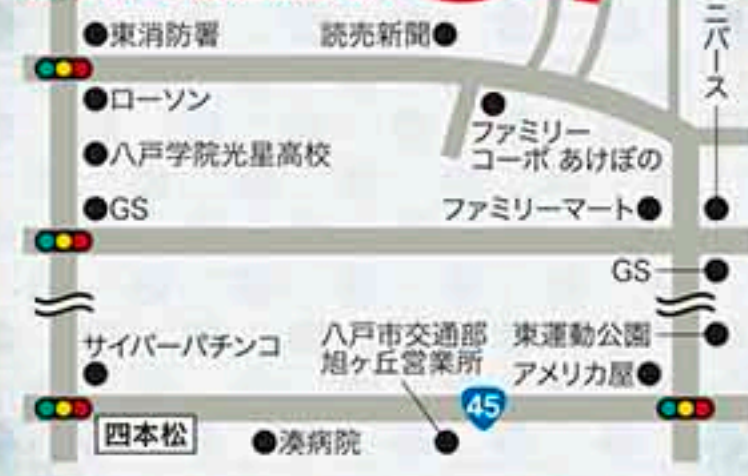

だからこそ見ていただきたいのが、どんなデザインにも共通するそのこだわりの構造部分。元々建具屋だった手先が器用な熟練の大工たちによる、こだわりの家づくりをのぞいてみませんか?

リタイア後に快適生活ができる平屋の家

構造見学会&住まいの相談会

8/26(土)・27(日) 10:00~17:00

八戸市湊町 字下大久保道 会場

(ユニバース湊高台店近く)

弊社住宅仕様は、以下の2本立てを基本とします!

コストバランス型:
平成28年度省エネ基準レベル