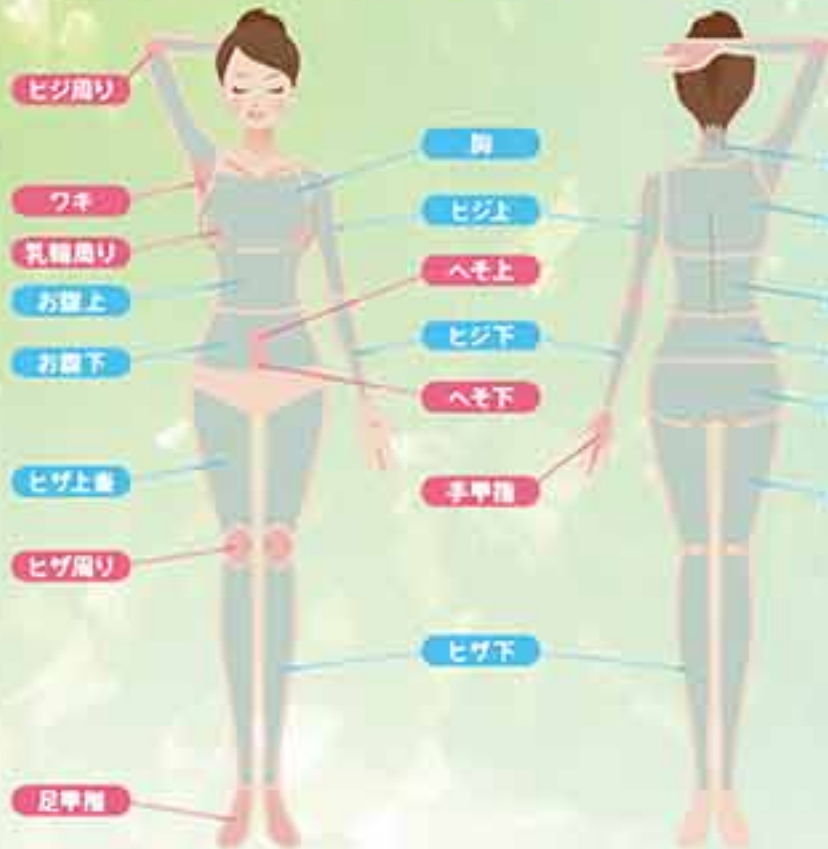

【申し込み方法】電話・HP申し込みフォーム

HACHINOHE PARKHOTEL

肉NIKUFESTA

前売限定 2018.4.29 Sun.

お子様連れに嬉しい! キッズコーナーもオープン!

青森県産にこだわった肉のフェスティバル開催!

高品質のお肉をbuffetスタイルでお楽しみ下さい!

時間 12:00 START プッフェスタイル 90分

料金 大人 ¥6,000 小中高生 ¥3,000 未就学児 無料

ご予約・お問合せ 八戸パークホテル tel.0178-43-1111

主催:八戸パークホテル 協力:(一社)青森県畜産・飼料コンビナート振興協会

360℃プレミアム脱毛! 全身脱毛はレイビスがお得!!

60%~80%OFF

もれなくいずれかプレゼント

両ワキ脱毛
12回

全身26カ所
まるごと1回

20,000円分
クーポン券

20回~300回の
プランをご用意

(税抜)
月々 ¥3,000

2年プラン 全身26パーツからセレクト!!

ハイジニーナ部位

お顔ツル肌美人美肌効果♥

美顔脱毛 18回 人気急上昇↑

消える
毛穴

♥顔色が明るく! ♥お化粧品ノリも! ♥美肌効果 ♥リフトアップ効果も!!

1回あたり 527円

全9部位 × 2回 = 18回脱毛 ¥9,500

フェイシャル ハリ 潤い 艶
美肌トライプラン

1回 80分 通常料金 28,000円(税抜) 税込 ¥6,800

たるみコース

ウルトラリフト シャープな小顔に

ゆるゆる輪郭 目立つ毛穴 キメの乱れ 二重アゴ