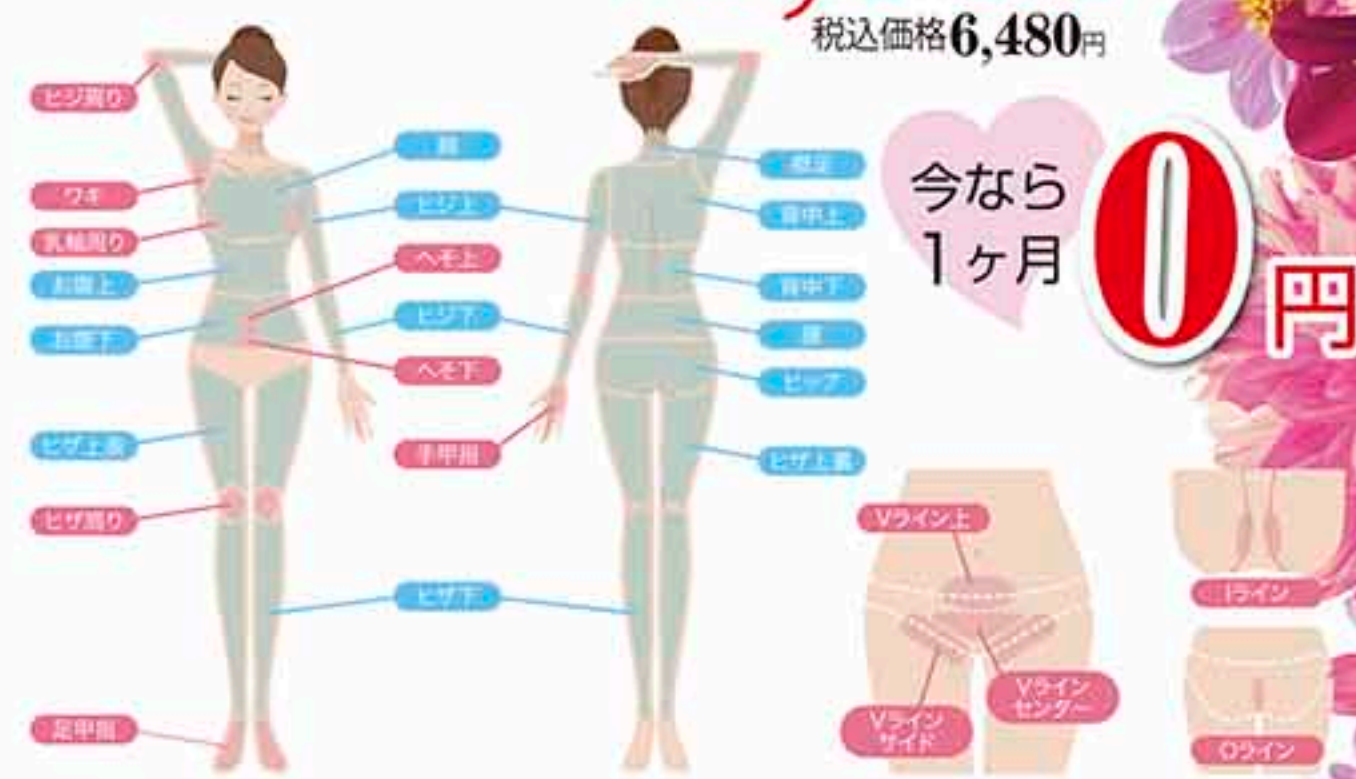

# 美Body、美肌 ムダ毛ナシの綺麗を実現 ビューティフルYear

レイビスのプレミアム脱毛でツル肌にする

パーツが気になる方へ

RAYVIS  
人気脱毛 **3** パーツ  
選べるプラン  
通常価格 30,000円~52,100円  
税込 **¥3,000**

A ~ E のパーツから3つをお選びください

- A 全顔脱毛 9カ所×1回
  - B 両ワキ 3年
  - C 両ヒザ下 1回
  - D 両ヒジ下 1回
  - E ハイジニーナ 3カ所×1回
- 

全身が気になる方へ

リーズナブルで  
安心の  
月額  
プラン  
全身 **26** カ所プラン  
月額 税抜 **¥6,000**  
税込価格 6,480円

全身ハーフ脱毛も  
ございます。  
サロンまでお気軽に  
お問い合わせください

プロが診断! Body&Facial 身体も、お肌も最高な女性に仕上げる  
お肌もカラダもきれいプラン **10** 回 通常価格 120,000円 税込 **¥30,000** 75% OFF