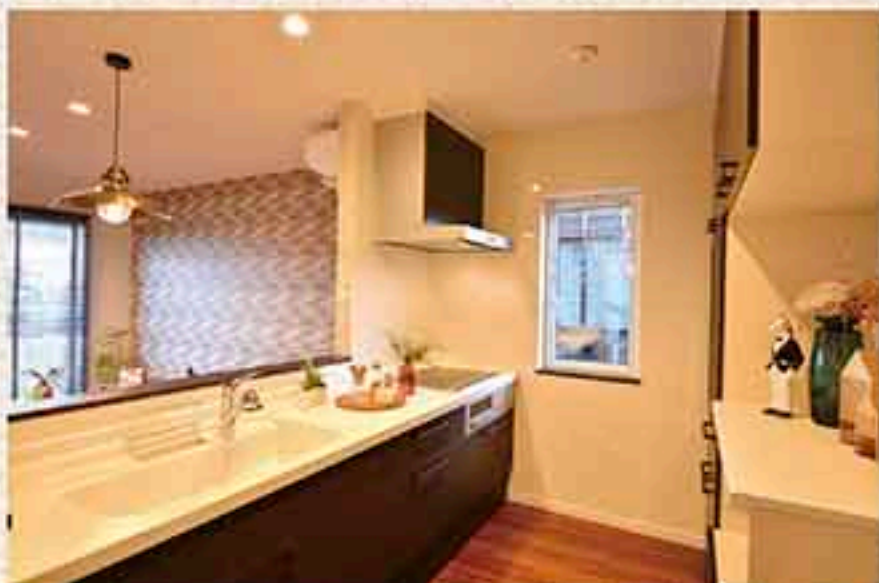

いい家 いい土地 みつかる
HOUSING CAFE
LOGOS
ハウジングカフェ 八戸店

今なら
資料請求で
500円分の商品券プレゼント
※商品券は月末締めの後、本部より発送となります。

青森県八戸市沼館4丁目7-111 ピアドゥ内2階
TEL.0178・38・4133
[営業時間] AM10:00~PM6:00 [定休日] 水曜日

八戸市田向 常設展示場
GRAND OPEN!!

いい家 いい土地 みつかる
HOUSING CAFE
LOGOS
ハウジングカフェ 八戸店

青森県八戸市沼館4丁目7-111 ピアドゥ内2階
TEL.0178・38・4133
[営業時間] AM10:00~PM6:00 [定休日] 水曜日

八戸展示場GRAND OPENイベント開催!

1/13 (SAT)・14 (SUN) 10:00~17:00

1 ちゃんこ鍋 お振る舞い
現役国体力士フルちゃん特製

2 セブンカフェ コーヒー無料券 (ホットR) 配布 お1人様1杯無料

各日先着20名様限り

※セブン-イレブン 八戸田向店のみ有効
※有効期限: 当日限り

八戸市田向デントウ平20-7

会場

青い森銀行 アベイル ダイソー
ゆとり工房 イオン田向 八戸市立市民病院
公園 セブン-イレブン 八戸消防署
ツルハドラッグ ローソン

一級建築士事務所 北海道知事登録(十)第385号
建設業許可(特-28)十勝03464号 宅地建物取引業免許:北海道知事 十勝(2)706号 公益社団法人 全国宅地建物取引業保証協会加盟

※プリュスのポスティング等、配布に関するお問合せ先 ☎ 0178-22-7570 ※プリュス以外の配布物に関するお問合せは、お受けできません。