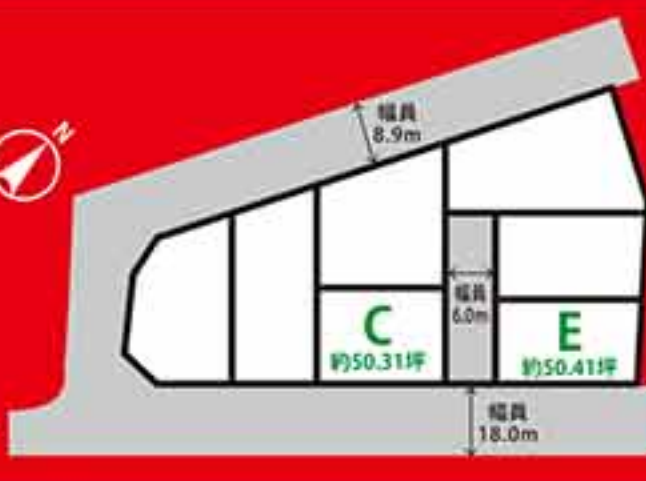

分譲中

建築条件付き宅地

坪単価
19.6
万円~