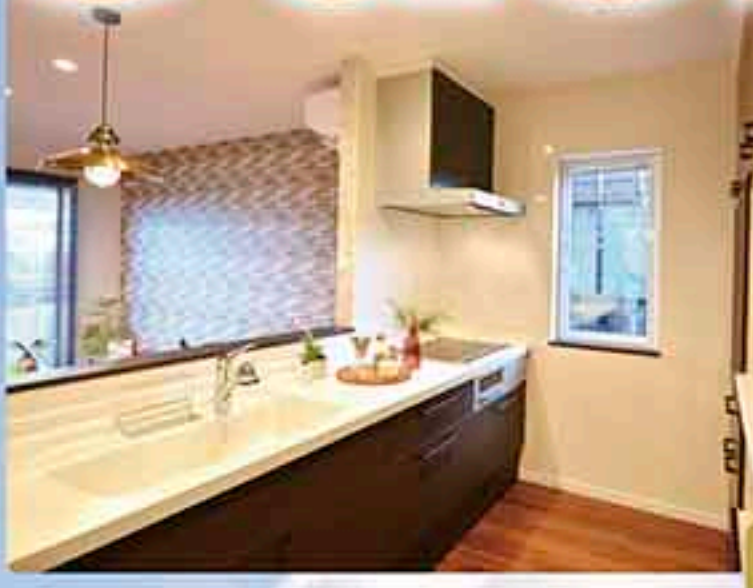

その性能の良さを実際に見て触れて体感できる！

北海道発、高コストパフォーマンスエコ住宅

常設展示場オープンハウス

第2弾開催！

ロコスホーム
ハウジングカフェ八戸店

北海道の厳しい自然環境の中で磨かれた、北海道発「高コストパフォーマンスエコ住宅」で人気のハウスビルダー「株式会社ロコスホーム」。同社が創業した北海道十勝地方は、真冬にはマイナス30℃で積雪も多く、反対に夏には35℃を超える日々で寒暖の差が約70℃と激しい、日高山脈から吹き下ろす強風に加え、十勝沖地震など地震も多発する、とても自然環境が厳しい地域です。その厳しい十勝の大地で鍛えられ、育まれた「十勝型住宅」が同社の礎となっています。

八戸市田向に先月グランドオープンした同社の常設展示場は、ZEH(ネット・ゼロ・エネルギー・ハウス)仕様で高気密・高断熱と、その性能の良さを実際に見て触れて体感できる展示場として好評ですが、グランドオープン第2弾イベントとして、今週末オープンハウスを開催します。

「先月のグランドオープン展示会では、予想を上回る多数のお客様にご来場いただき、誠にありがとうございました。前回見逃してしまったり、また、前回ゆっくり見られなかったという方、もう一度見てみたいという方もこの機会にぜひお越しください！気になるソーラーパネルの発電量や、実際に掛か

る電気料金などのランニングコストについても詳しくご説明いたします」と話すのは、同社ハウジングカフェ八戸店・ホームアドバイザーの工藤遼太郎さん(くどうりょうたろう)さん。

200ものプランから選べるデザインや充実設備が自慢の企画住宅シリーズの同展示場は、2×6工法、高気密・高断熱、ダクトレス第一種熱交換システム換気、太陽光発電システム6.48kw搭載でZEH仕様のエコ住宅。同社のZEH仕様住宅は、2年連続でハウス・オブ・ザ・イヤー・イン・エナジー優秀賞を受賞した実績もあり、セミオーダーだからこそ、高品質な住宅を合理的な価格で実現しています。企画住宅は30坪1330万円、こちらの展示場のZEH仕様は+150万円と、企業努力によって実現したそのコストパフォーマンスの良さも魅力です。

「田向という八戸でも好条件の立地にありますので、実際に見て触れて気に入った方がいらっしやったら、こちらの常設展示場をお譲りしたいと思えます。詳しい内容や売却金額については、当日お伝えいたしますので、興味のある方はお声掛けください」と工藤さん。

今冬は寒い日が続いているので、暖かいお家が欲しくなっ

前回見逃した方、もう一度見てみたい方お待ちしております！

八戸市 田向 常設展示場グランドオープンイベント 第2弾

OPEN HOUSE

北海道発 高コストパフォーマンス エコ住宅

2/24 Sat・25 Sun

OPEN 10:00-17:00

土地/53.98坪 建物/31坪

- ZEH(ネット・ゼロ・エネルギー・ハウス)仕様
- 2×6工法
- 高気密・高断熱
- ダクトレス第一種熱交換システム換気
- 太陽光発電システム 6.48kw

気になるソーラーパネルの発電量など、ランニングコストについても詳しくご説明いたします。

※平日もご見学いただけます。ご希望の方は、下記電話番号までお問い合わせください。

いい家いい土地 みつかる
HOUSING CAFE TEL.0178・38・4133
LOGOS ハウジングカフェ 八戸店
青森県八戸市沼館4丁目7-111 ピアドゥ内2階 [営業時間] AM10:00~PM6:00 [定休日] 水曜日

今なら 資料請求で 500円分の商品券 プレゼント
※商品券は月末締め、本日より発送となります。 上記QRコードで 簡単アクセス！