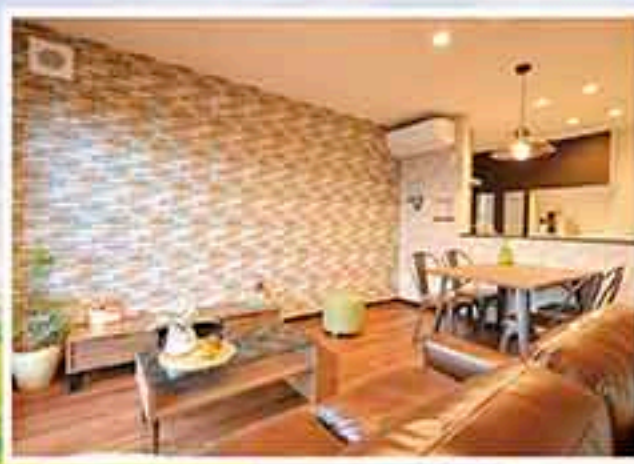

田向常設展示場 オープンハウス& 春の家づくり 相談会開催!!

ロゴスホーム ハウジングカフェ八戸店

真 冬には-30℃で積雪も多く、反対に夏には35℃を超える日々で寒暖の差が約70℃と激しい、日高山脈から吹き下ろす強風に加え、十勝沖地震など地震も多発する、とても厳しい自然環境の中で鍛えられ、育まれた『十勝型住宅』が人気のハウビルダー「株式会社ロゴスホーム」。同社ハウジングカフェ八戸店では、「その性能の良さを実際に見て触れて体感できる!」と好評の田向常設展示場にて、オープンハウス&春の家づくり相談会を開催します。

「来年の消費税10%増税を控え、今年家づくりをしようとお考えの方も多いと思います。気候も暖かくなってきた今だからこそ、北海道発“高コストパフォーマンスエコ住宅”展示場を実際に見て触れながら、家づくりについて本気で考えてみませんか?」と話すのは、同社ハウジングカフェ八戸店・ホームアドバイザーの工藤遼太郎(くどうりょうたろう)さん。

200ものプランから選べるデザインや、充実設備が自慢の企画住宅シリーズの同展示場は、2×6工法、高气密・高断熱、ダクトレス第一種熱交換システム換気、太陽光発電システム6.48kW搭載でZEH仕様のエコ住宅。同社のZEH仕様住宅は、2年連続でハウス・オブ・ザ・イヤー・イン・エナジー優秀賞を受賞した実績を持つ高性能住宅。

「こちらの田向常設展示場ですが、実際にご覧いただいて、気に入った方がいらっしゃれば、お譲りしたいと考えています。土地と建物の他、外構、植栽も含み、家具やカーテン、照明等、すぐに暮らせる充実の設備と環境がそろっています。金額や引渡時期など、詳しくは当日ご説明いたしますので、ご興味のある方はぜひお声掛けください!」と工藤さん。

また、同社では八戸駅西地区に新たなモデルハウスも建築中で、初夏にグランドオープン予定。他にも八戸市内に分譲地計画中等、いま注目の人気ハウビルダーから目が離せませんね!

八戸市内に
分譲地続々計画!
詳しくはお問い合わせ
ください!

高品質な住宅を合理的な
価格で実現!

200ものプランから選べる
デザインや充実設備が自慢!

ハウジングカフェ八戸店の
セミオーダー企画住宅シリーズ

企画住宅 30坪 1,330万円~
(ZEH仕様は+150万円~)

八戸エリア 新店舗出店計画中のため
スタッフ募集中!! 詳しくはお問い合わせください!!

八戸市 田向常設展示場

北海道発“高コストパフォーマンスエコ住宅”

オープンハウス&春の家づくり相談会

3/31 SAT 土 ・ 4/1 SUN 日 10:00~17:00

外構も
できました!

気になるソーラーパネルの発電量や、
実際に掛かる電気料金などのランニングコストに
ついて詳しくご説明いたします。

- ZEH(ネット・ゼロ・エネルギー・ハウス)仕様
- 2×6工法
- 高气密・高断熱
- ダクトレス第一種熱交換システム換気
- 太陽光発電システム 6.48kW

展示場を特別価格で
お譲りいたします。
詳しい内容はイベントにて!

ご来場はスマホでカンタン
LINE@で予約がご得!!

LINE@で見学予約で
500円分の商品券プレゼント!!

LINEなら不安なことも1対1でなんでも気軽に相談!
知りたいことはどんなことでもLINE@に登録して質問!
いつでも予約ができて商品券がもらえます!
お得な販売分画・土地情報をいち早くゲット!

担当者に
直接聞きたい
ことを
質問しよう!

資料請求で500円分の
商品券プレゼント

※商品券は月末締めの後、本部より発送となります。

いい家 いい土地 みつかる
HOUSING CAFE
LOGOS
ハウジングカフェ 八戸店