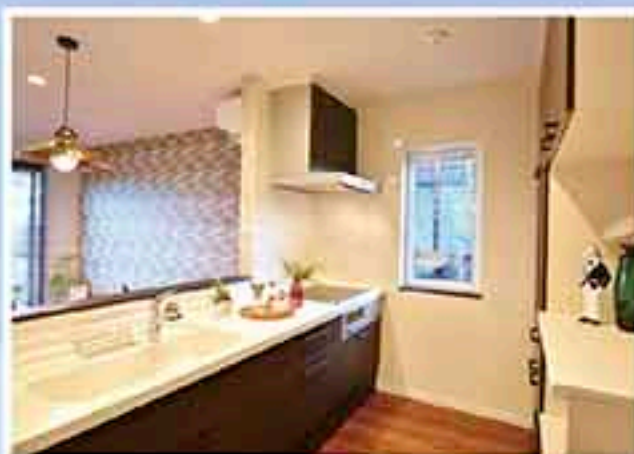

展示場を特別価格で
お譲りいたします。
詳しい内容はイベントにて!