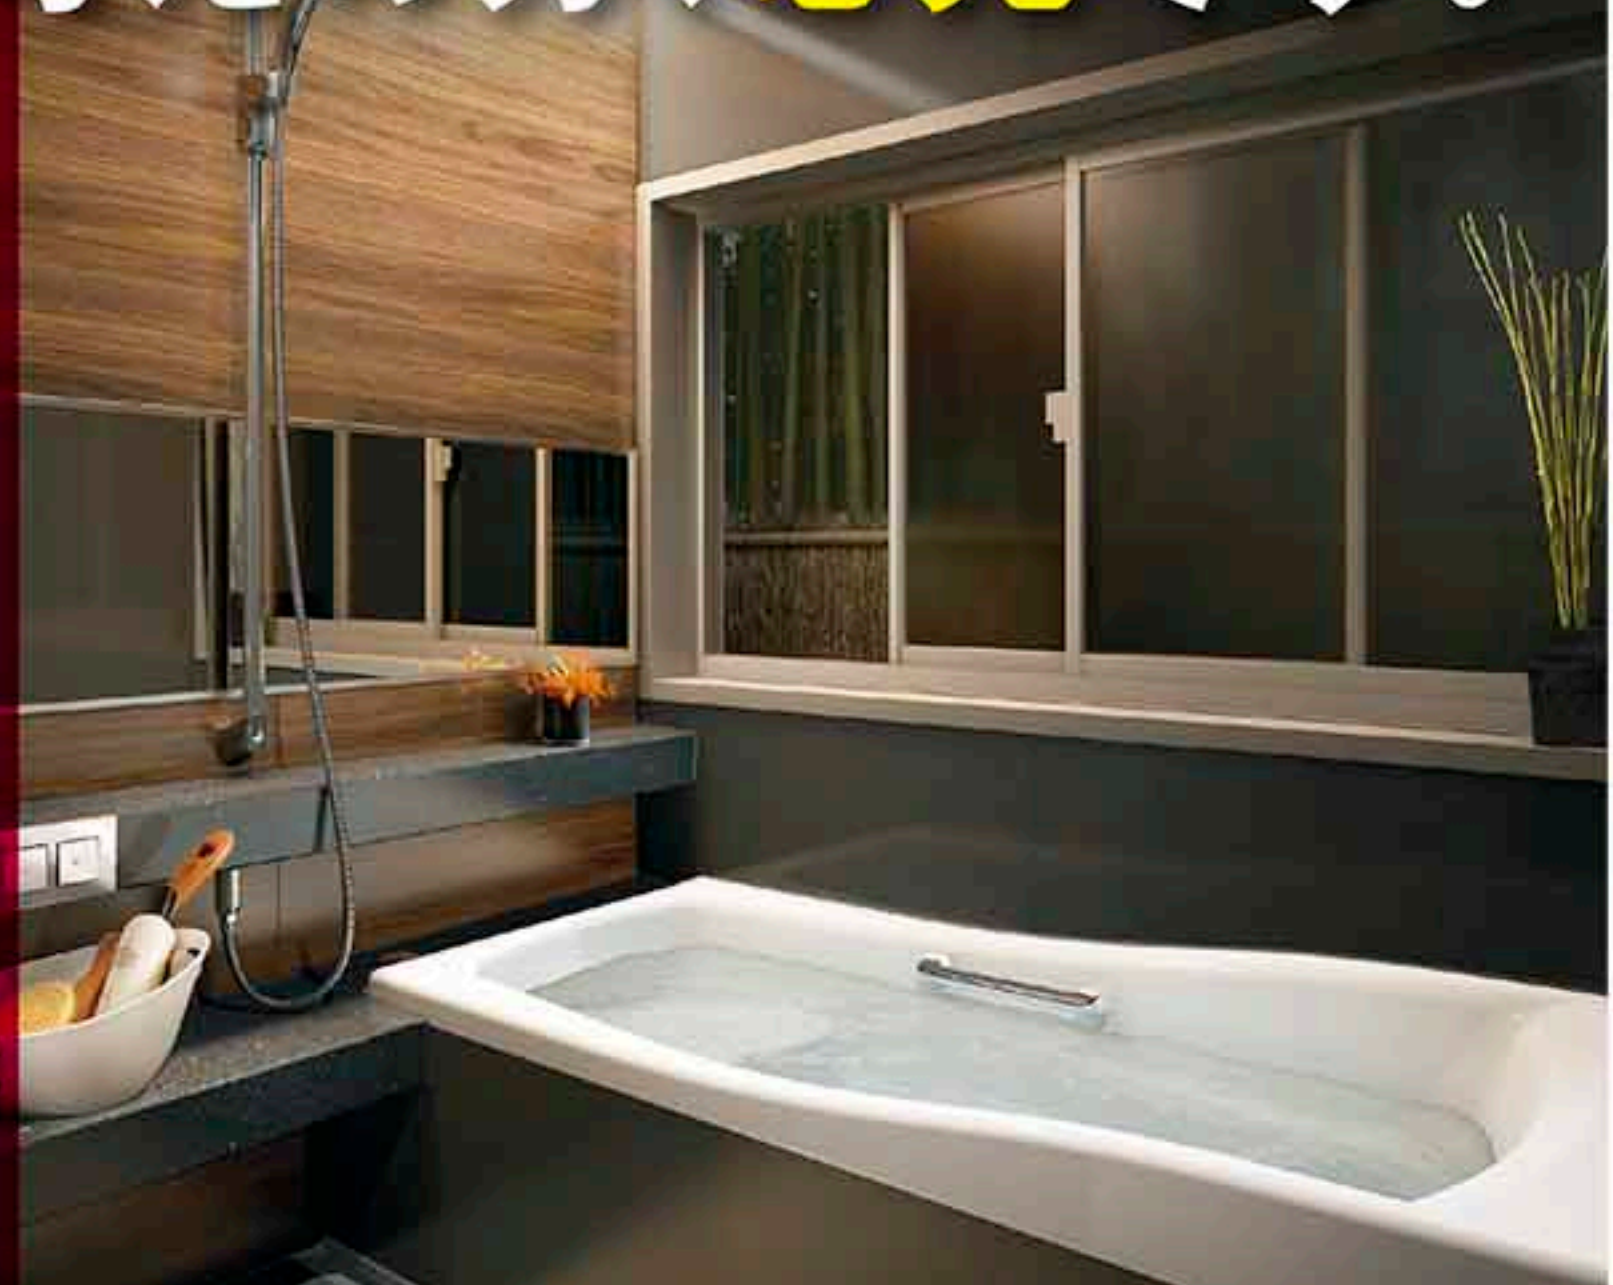

高級ホテルにいるような、
上質感あふれるくつろぎを。

NEW

NEW

洗い場の「質」が違う。
キープアクリルフロア

キープアクリル浴槽
人造大理石の「質」が違う。

2018春 NEW MODELS ひとつ上の暮らしへ。

タカラフェア

4/7 sat 8 sun
am10:00~pm5:00