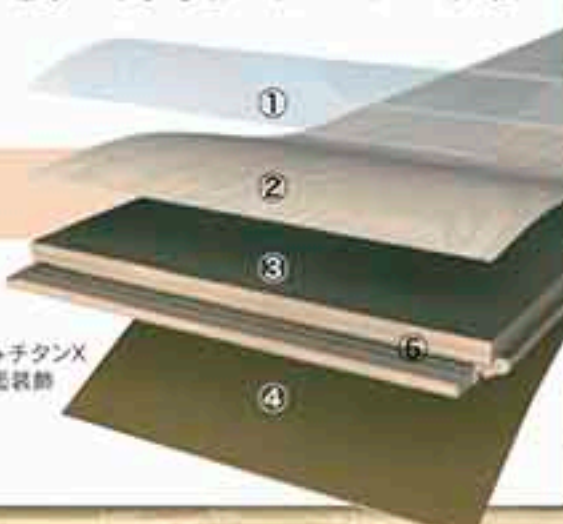

#### 床材

あの、「キズ・汚れ」に強い! 凄い床。【ベルゴフロア】

**PERGO**

床材の常識が変わります!

- 限りなく天然木に近い「究極の木質感」を実現
- 耐摩耗性に優れた表面シート
- 高密度繊維板【HDF】
- バランスフィルム
- パーフェクト・フォールド

- ①耐摩耗性に優れた表面シート+チタンX
- ②メラミン樹脂含浸の木目調表面装飾
- ③高密度繊維板【HDF】
- ④バランスフィルム
- ⑤パーフェクト・フォールド