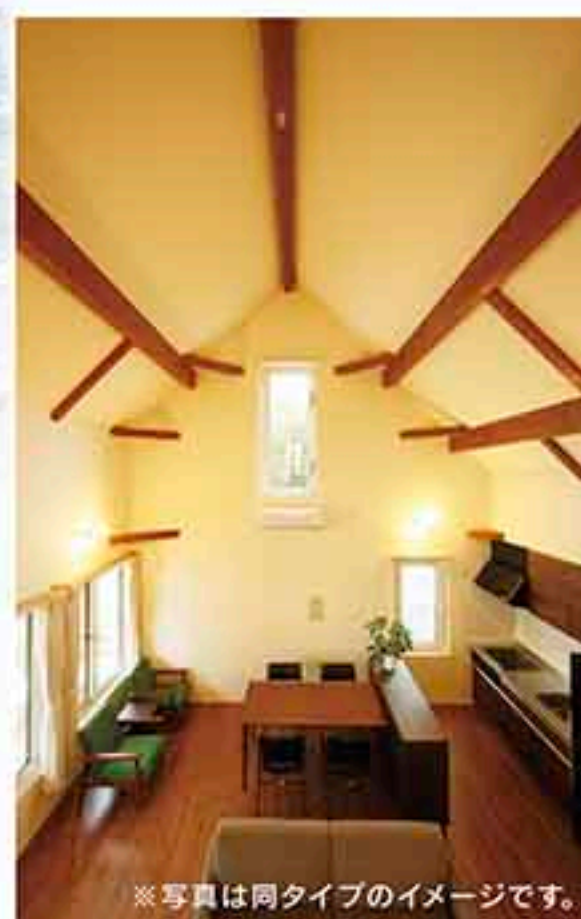

あなたの夢を信頼と笑顔で実現します。

補助金

国土交通省
『サステナブル建築物等先導事業』採択

美しい小さな家で建築すると
今最大102万円の補助が
受けられます

※補助を受けるためには条件があります。また、補助には枠があり、枠が埋まってしまった場合は補助を受けられない場合があります。