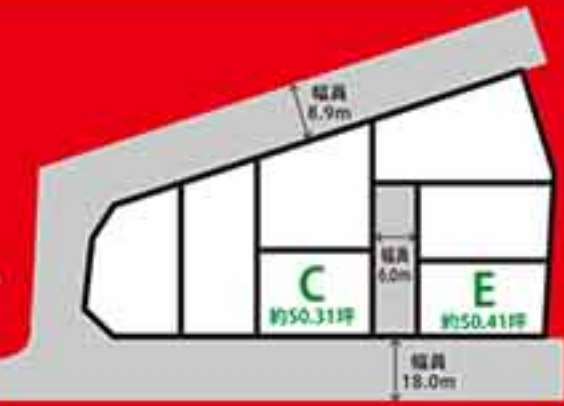

積水ハウス

「コモンライフ売市」
物件概要

- ●取引態様/売主●物件の所在地/八戸市売市三丁目15番地39他●交通/JR八戸線長苗駅より徒歩19分●総面積:1,510.42㎡●総区画数/7区画●販売区画数/2区画●敷地面積/166.32㎡(1区画)~166.67㎡(1区画)●地目/宅地●用途地域/C号地・E号地●第一種住居地域●建ぺい率/60%●容積率/200%●道路の幅員/東南側18.0m●設備/電気:東北電力、ガス:プロパンガス、水道:公営(口径20mmの場合、129,600円の水道分給金有り)、下水道:公営下水道、雨水:側溝●価格/990万円(2区画)●最多販売価格帯/900万円台(2区画)●広告制作年月日/平成30年5月11日●取引条件有効期限/平成30年6月10日●建築条件付分譲地について/本分譲地の土地売買契約は、契約締結後3ヶ月以内に売主である積水ハウス株式会社との間で建築工事請負契約が成立することを条件として効力を生じます。期限までに、建築工事請負契約が成立しなかったときは、土地売買契約の無効が確定し、受領済の手付金等は、全額無利息にてすみやかに返還いたします。●街並みガイドラインについて/周辺の土地利用状況等を勘案の上、本分譲地の環境保持、円満な隣人関係に資することを目的に設定した、「コモンライフ売市街並みガイドライン」があります。

八戸市売市3丁目15番地

現地

MAPCODE 84 056 021*20

TEL 84 056 021*20

TEL 84 056 021*20

TEL 84 056 021*20

TEL 84 056 021*20

TEL 84 056 021*20

TEL 84 056 021*20

TEL 84 056 021*20

TEL 84 056 021*20

〈売主〉

宅建業免許:国土交通大臣免許(14)第540号 建設業許可:国土交通大臣許可(特・般-27)第5295号
(一社)不動産協会会員(公社)首都圏不動産公正取引協議会加盟

積水ハウス株式会社

【青森支店】〒030-0812 青森市堤町1丁目7-17 TEL 017-775-2431

見学会問合せ先 ハウジングパーク八戸展示場

TEL 0178-71-1171 営業時間10:00~18:00
(火曜・水曜を除く、但し祝日は営業しております)

http://www.sekisuihouse.co.jp 積水ハウス 検索

「マップコード」および「MAPCODE」は(株)デンソーの登録商標です。