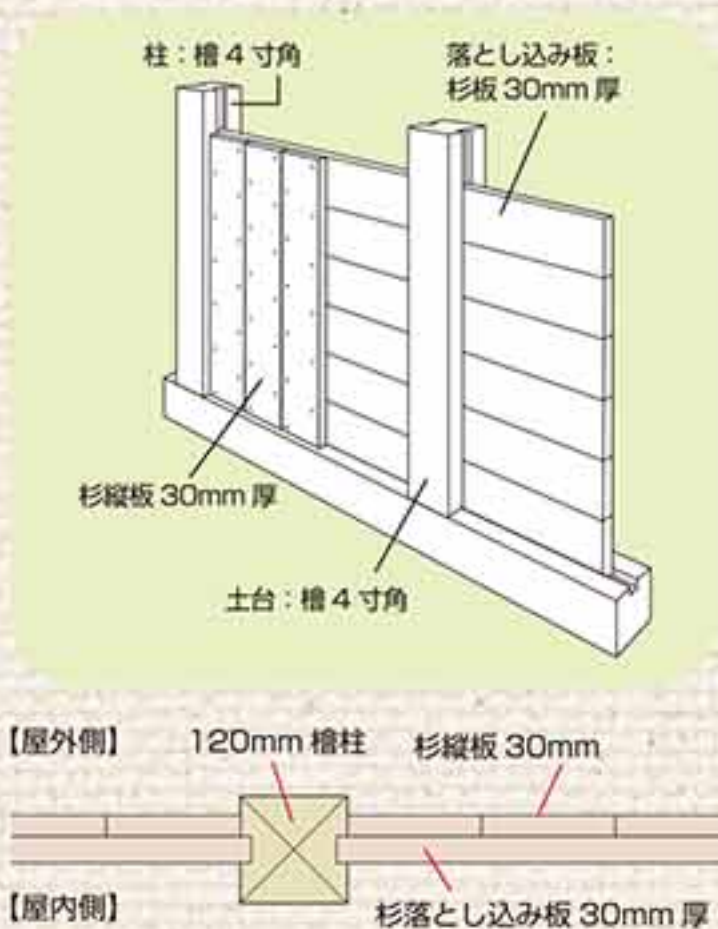

伊勢神宮・正倉院に学んだ

熟練職人と木組みの技でつくる木の家

「板倉造りの家」県内初の常設展示場オープン!!

高 温多湿の国・日本で、千年以上にわたって貴重な美術品や穀物を守り続けてきた伊勢神宮に代表される伝統工法「板倉(いたくら)工法」。それを現代に進化させた木の家「板倉造りの家」を提供するのが、八戸市石堂にある「株式会社YES住宅」です。

「お客様に長く愛着を持って住んでいただければ、地震にも強く、使い勝手が良く、飽きもこない。健康にも安心で、増改築も簡単にできる。そんな家づくりを目指したい」と思い、たどり着いたのが、古来の神社に用いられてきた伝統工法を応用した「板倉造りの家」。国産の無垢材を使い、自然素材が持つエネルギー

NOと言いません。
私たちは「YES!住宅」です。

イエス住宅

ギーを最大限に活用し、熟練職人のキャリアと木組みの技でつくる本物の家づくりを提供いたします」と話すのは、同社代表取締役の沖田高広(おきたたかひろ)さん。

板倉造りの家は、木の特性である粘りと柔らかさを最大限に生かすため、日本の風土に最も適した国産無垢の檜と杉の構造材を使い、木の性質を知り抜いた職人が、熟練の木組みの技で一棟一棟丁寧に造り上げる本物の木の家。四寸角の柱と柱の間に、厚さ30mmの杉板を落とし込み、その上に30mm厚の杉板を貼って壁とし、天井・床も同じく30mm厚の杉板を貼ります。構造材がそのまま化粧材となり、現しとなった梁組みと相まって、力強い木の質感あふれる空間に。

天然の木材は、季節に合わせて調質・断熱する自然のエアコン。潤沢な無垢の木に囲まれた空間は、家全体が呼吸している状態になります。木の柱一本で、ビル大瓶一本分の湿気を吸放湿。尻内町にある同社常設展示場では、柱約1000本分の木材を使用しているため、実にビル瓶約1000本分の水分を吸放湿し、一年中最適な室内環境を保ちます。また地震にも強く、在来工法では筋交いなどで支えるのに対し、板倉造りの家では壁面全体で支え、力を分散・吸収する柔構造。杉の厚板2枚で30分間燃え抜けない防火構造の国土交通大臣の認定も取得し、火災にも強いので、準防火地域にも建築可能なのが特長です。

「家づくりに求められる知識は、資金計画に始ま