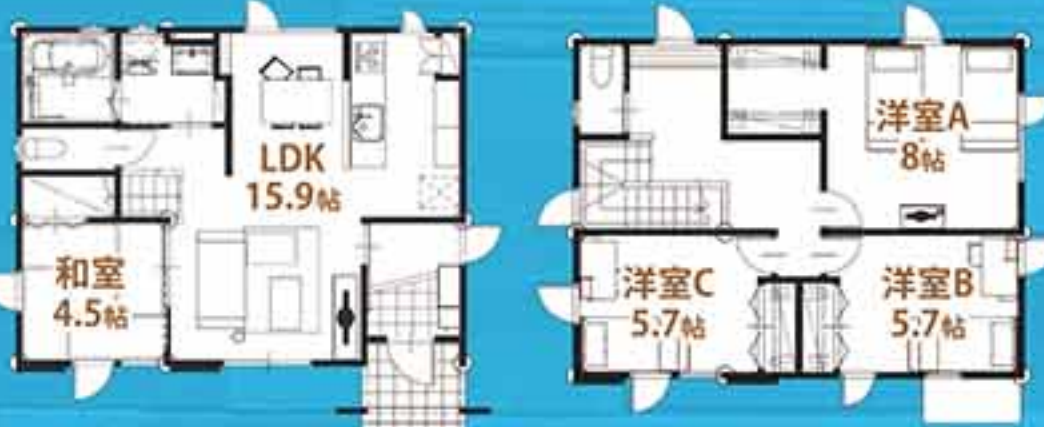

open 10:00-17:00

八戸市諏訪1丁目 分譲地内

諏訪会場

ご来場プレゼント
夏の冷んやり
スイーツ
各日先着20名様

アンケートに
ご協力のお客様へ

カフェ風
モデル

4LDK

■敷地面積: 267.73㎡(80.98坪)
(通路部分45.94㎡13.89坪含む)
■延床面積: 103.51㎡(31.24坪)
□1F面積: 51.34㎡(15.49坪)
□2F面積: 52.17㎡(15.74坪)