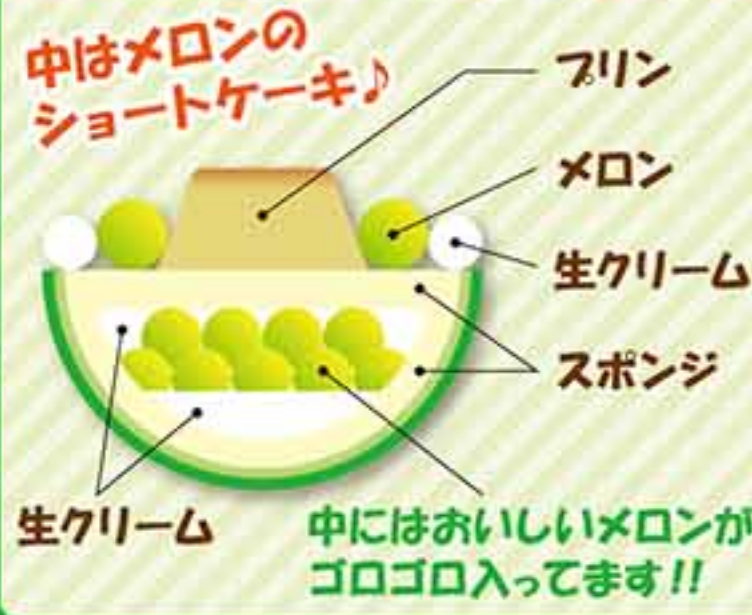

おかしなおかしや Soleil ソレイユ

ア ニマルモチーフのケーキやマカロン、今の季節限定「メロンアラモード」など目でも見て楽しい、子ども目線のケーキ作りへのこだわりが人気の「おかしなおかしや Soleil(ソレイユ)」。キッズスペースを完備するとともに、泡立て器の形をしたドアノブを使用するなど、外観も以前より可愛さを増し、さらに子どもにも喜ばれるお店として移転リニューアルオープンしました!

「以前の店舗は駐車場が出入りにくく、お客様の事故等に繋がらないか心配な点もありました。このたび、旧店舗そばに移転リニューアルすることで、広々とした駐車スペースも確保でき、さらに足を運んでいただきやすいお店になったと思います!リニューアルオープンしてもコンセプトは変わる事なく、今後もさらに子どもたちに喜んでもらえるような商品を作っていきたいですね!」と話すのは、オーナーの柏崎信次さん。

読者プレゼント
あります!!
詳しくは
P06へ▶

予約
必須!

季節限定

**メロンアラモード
ちょっぴりデラックス**
2~3人分 1,620円

メロンアラモード断面図

毎年大人気のメロンアラモードが、今年はちょっと大きくなって登場!!半分に切ったメロンをくり抜き、甘さ控えめのクリームとソフトスポンジのメロンショートケーキの上に、プリンと、さらにメロンをあしらった贅沢なスイーツ!

**バイクドチーズ
スティック 1本 260円**

チーズ・抹茶・いちご・ごま・チョコレートの全5種類。濃厚なチーズケーキに、フランスの砂糖「カソナード」で、甘みだけでなく深いコクや風味をつけたタルト生地が相性抜群!冷凍販売で日持ちもするため、遠方から来るお客様がお土産や贈り物に購入していただくそう!夏は半解凍で食べても美味しい!

が喜ぶだけではなく、大人も思わず笑みがこぼれる。そんな「おかしなおかしや」に足を運んでみませんか?

累計20万個突破の
大人気商品・焼きドーナツ!
全9種類のフレーバーが
あるから、迷っちゃう♡