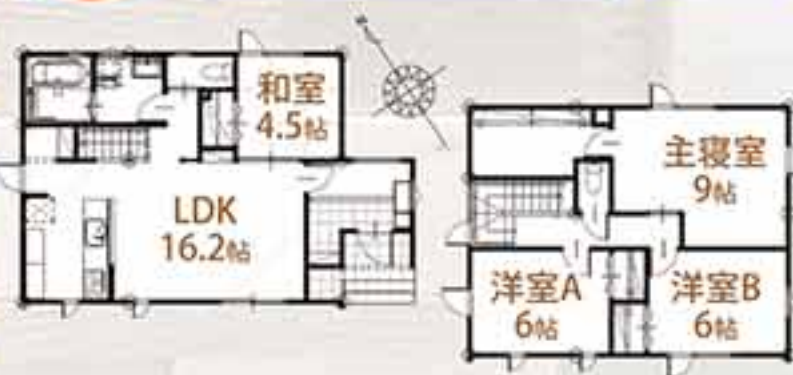

■敷地面積: 179.59㎡(54.32坪)
■延床面積: 107.65㎡(32.49坪)
□1F面積: 55.48㎡(16.74坪)
□2F面積: 52.17㎡(15.74坪)

【物件概要】●所在地/八戸市売市3丁目6-7●交通/市営・南部バス根城小学校前バス停徒歩5分●権利/所有権●地目/宅地●用途地域/第二種中高層住居専用地域●建ぺい率・容積率/60%・200%●道路幅員/南側8m(市道、アスファルト舗装)に12.31m接す●設備/東北電力、公共上下水道、プロパンガス●学区/江南小学校、根城中学校●建物構造/木造(軸組構造)2階建て●建築確認番号/H30確認建セ八戸第0169号●間取り/4LDK●完成/9月末完成予定●価格/3,565万円(税込)●引渡/相談●取引態様/売主

建築現場を見学したい方、また物件についてのお問合せは下記電話番号まで!!

土屋ホーム

お問合せ先 八戸支店 八戸市南郷家2丁目27-18 tel.0178-22-1203

0800-500-0228

広告有効期限/平成30年8月6日

www.tsuchihome.jp 土屋ホーム

特定建設業/国土交通大臣許可(特-29)第26926号 二級建築士事務所/青森県知事登録第2883号 宅地建物取引業/国土交通大臣(1)第9283号 (公社)青森県宅地建物取引業協会会員 東北地区不動産公正取引協議会加盟