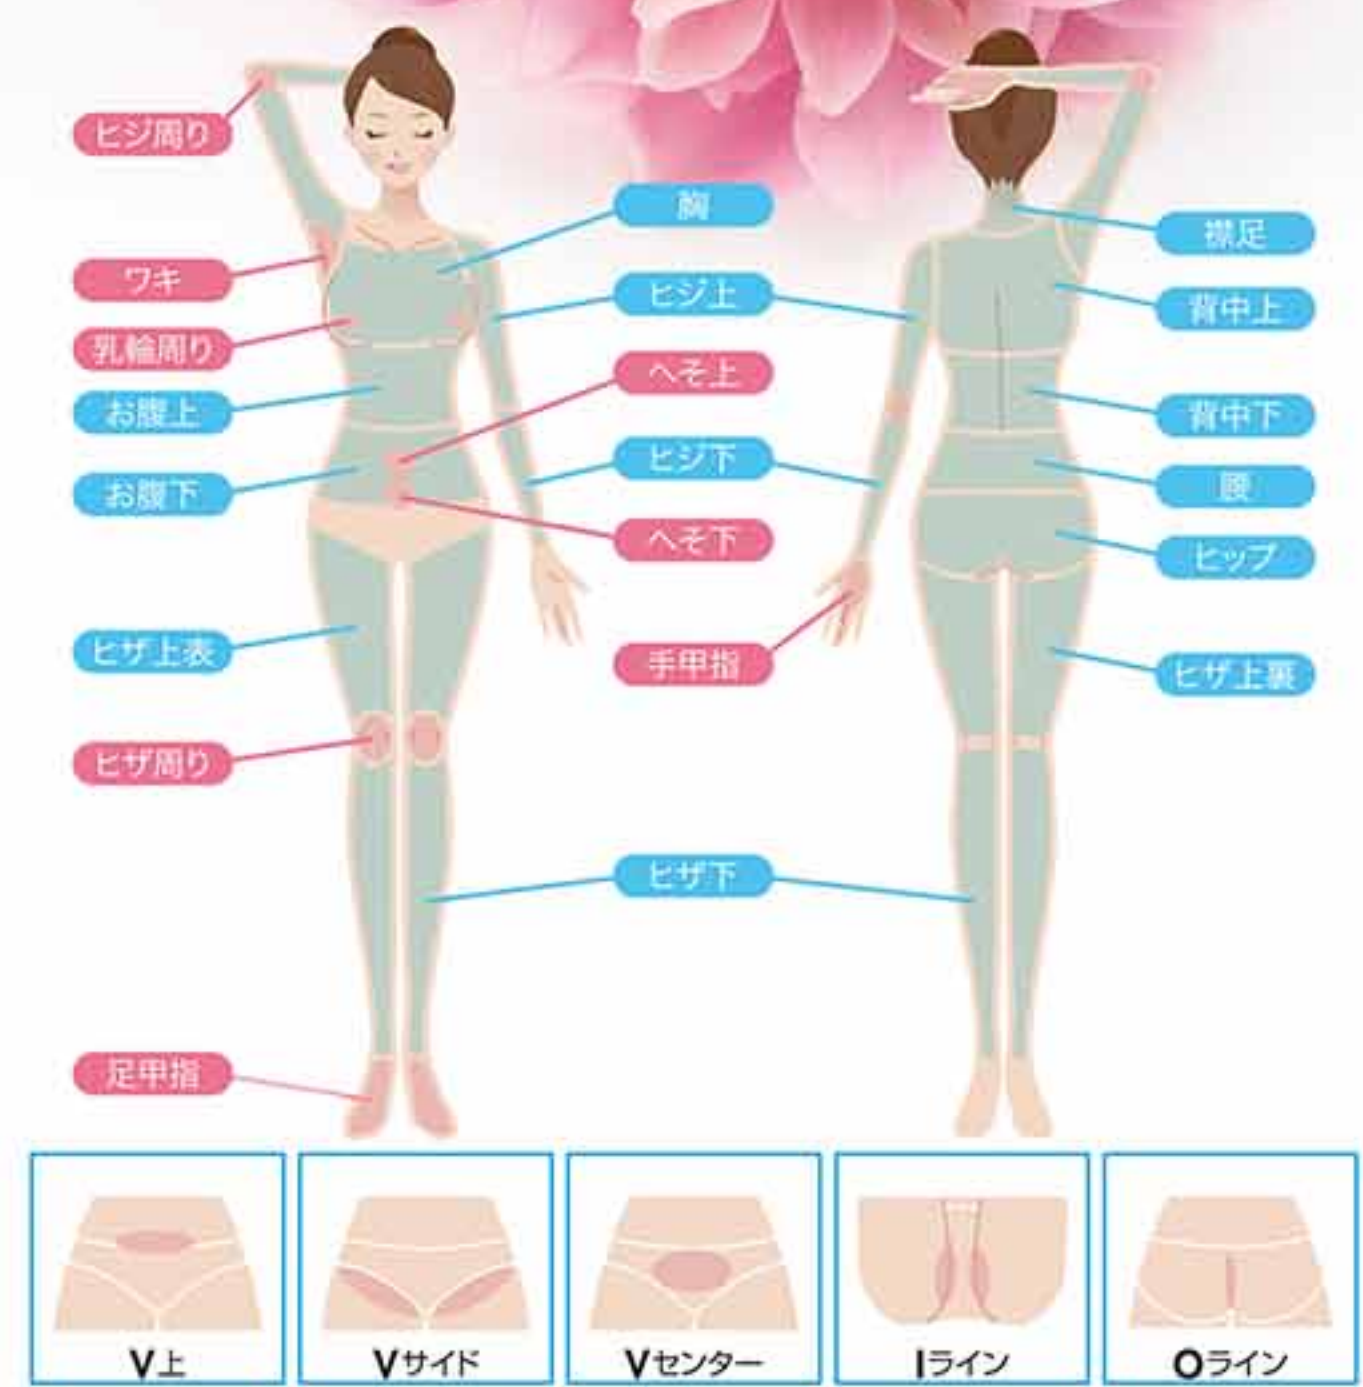

全身 13カ所 ハーフプラン 月々 **3,300円** 税込

ハーフ脱毛人気パーツ例
ヒジ上・ヒジ周り・ヒジ下・手甲指・ヒザ上表・ヒザ上裏
ヒザ周り・足甲指・ヒザ下・V上・Vサイド・Iライン・Oライン

※レイビスのご利用が初めての方限定メニュー。※ 月々のお支払金額はクレジット36回払い利用時(頭金除く)の金額です。
※ お客様ご自身でシェービングをしていただくメニューです。※ 他のキャンペーンとの併用はできません。
※ このコースは2ヶ月~3ヶ月に一度ご来店いただくコースです。
※ 予約の方法等、規定を設けておりますのでカウンセリング時にご説明致します。

レイビスは安心・安全なプレミアムサロン

- 痛みが少なく快適脱毛
- 予約が取りやすい
- 無理な勧誘はしません
- 医療機関と提携
- エステ保険加入で万全のサポート
- 転勤・引越にも対応

日本上陸!! フランス生まれの ウィンバック WINBACK 通常料金 50分 21,000円 お試し価格 5,000円 税込

ウィンバック 完璧な体型を取り戻す

痩身効果

痩身 皮下脂肪・内臓脂肪を溶解し減少させます。セルライトの改善、リンパ促進、老廃物を排出していきます。