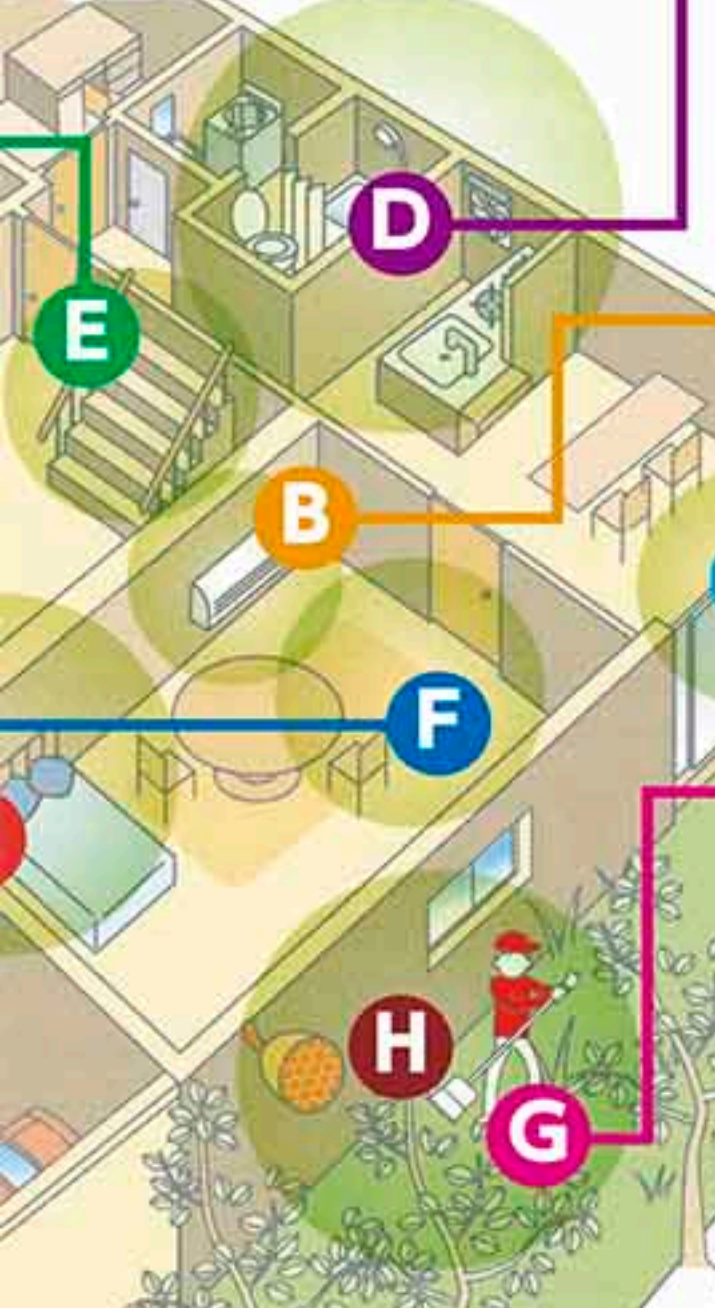

鏡の汚れは
これのチリ!

トイレ

所要時間
ひと晩

用意するもの
コーラ または 牛乳

POINT コーラには、リン酸やク
エン酸など洗浄効果のある成分が
含まれているそう。ダイエットコー
ラや気の抜けた飲み
かけのコーラでもOK!

寝る前にま
んべなくコー
ラを流しこみ、
ひと晩おいて朝
流すだけ。

POINT 牛乳を使用する場合

古くなった牛乳を流し、ブラシ
でこすると汚れがキレイに。

POINT 牛乳は古くなるとアンモ
ニア成分が生成され、その成
分でトイレをピカピカに!

「いくら掃除をしても汚れが落ちない!」
「忙しく、自分で大掃除をする時間がない!」
という方は、
プロの私たちにお任せ!

詳しくは下記の広告をご覧ください!
【撮影協力】ベンリー 八戸千葉高通り店

ベンリーは信頼と実績の全国チェーンです。

お任せください。

D 水廻りサービス
水廻りで困ったときは、
先ずお電話を!
「水が詰まった! 水が漏れる!」そんな時
は詰まり抜きや水漏れ修理も行います。