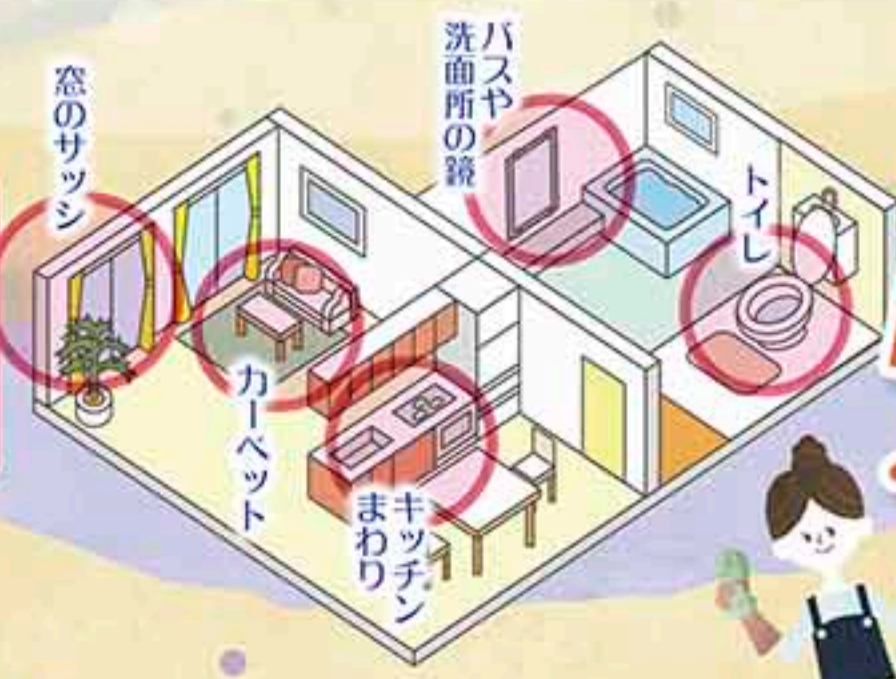

会場:プラザアーバンホール

お席の指定、チケット購入後の返金はお受けできません。
料金は消費税・サービス料が含まれております。

ファミリークリスマスバイキング

12月25(火)

チケット発売中

18:30開宴
お一人様6,000円 お子様2,200円

会場:プラザアーバンホール

料金は消費税・サービス料が含まれております。

2018 特集

お家にあるもので
簡単セルフ
お掃除

暮らしの
高通り店
にチャレ
は必見!!

POINT
こげない程度に
加熱しましょう!

冷めて固まったら、
グリルからはがす。

シンクのぬめり取り

所要時間
5分~

用意するもの
ジャガイモの皮

ジャガイモの皮でこすった後、
水で洗い流す。

POINT
ジャガイモの皮には
曇りを取ってくれる
効果も!

電・棚のベタベタ汚れ

所要時間
5分~

用意するもの
オリーブオイル □霧吹きスプレー

霧吹きスプレーに入れ
全体に吹きかける。

乾いた布に、少量の
オリーブオイルをつける。

POINT
酢は奥まで浸透して汚
れを浮かせる働きが
あり、殺菌効果やカビ
防止効果もある優れ
もの。ステンレス製
品は特にピカピカに!