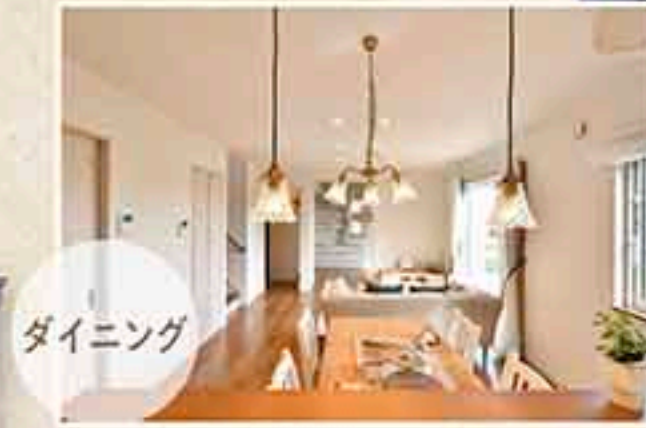

OPEN HOUSE

駅西地区

— Hikariaモデルハウス —

11/23(金祝)・24(土)・25(日)

[OPEN] 10:00-17:00

リビング

朝日がたっぷり射し込む
ダイニングでとる朝食で、
一日の始まりが楽しくなる!

キッチン

リビングから
続く洋室は、
来客時に便利!

私がお案内
致します!

ハウジングカフェ八戸店
スタッフ/高橋 柁さん
(たかはし まさき)

洋室

ダイニング

照明は全てLED!
光の質にもこだわっています。

▶おじいちゃん、おばあちゃんや親戚、お友達がお泊りできるスペースにも最適です。

落ち着きがあり
スタイリッシュな
ウッド調の外観がCOOL!
標準装備の太陽光パネルも見逃さない!