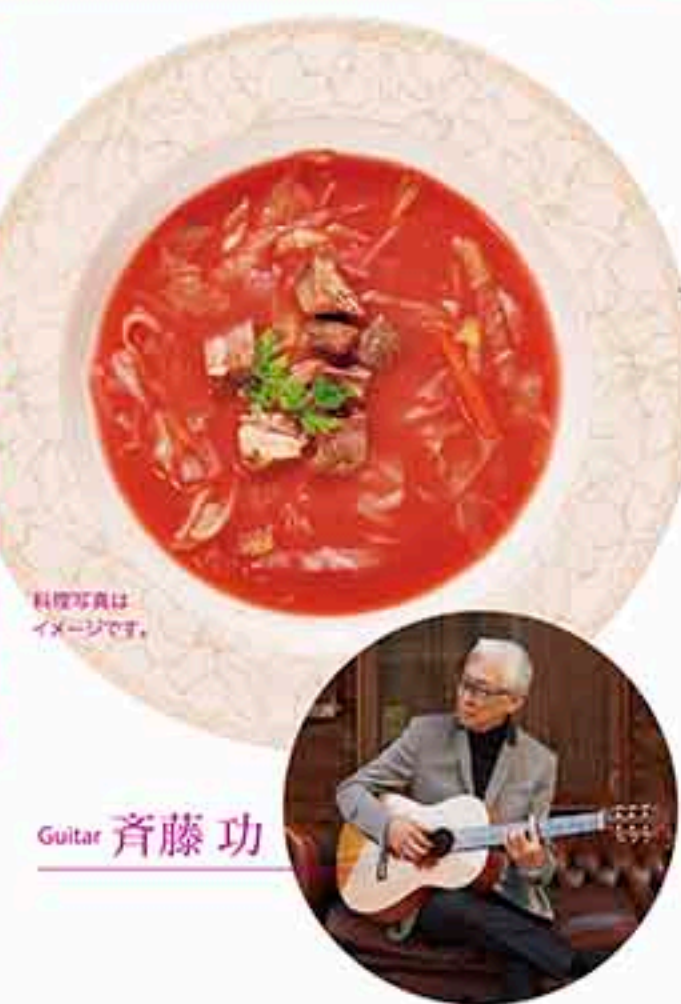

BOUILLABAISSE

マスターソムリエ  
高野豊と楽しむ  
八戸ブイヤベースと  
ワインのマリアージュ

高野ソムリエ厳選のワイン6種類とブイヤベース  
フルコースのマリアージュをお楽しみください。

3.5(火)  
時間・18:00~  
お一人様 11,000円  
お料理、お飲物、お土産ワイン付

RUSSIAN FOODS

ロシア料理と  
音楽の夕べ

ギターとバラライカが奏でるロシア音楽と  
お料理をお楽しみください。