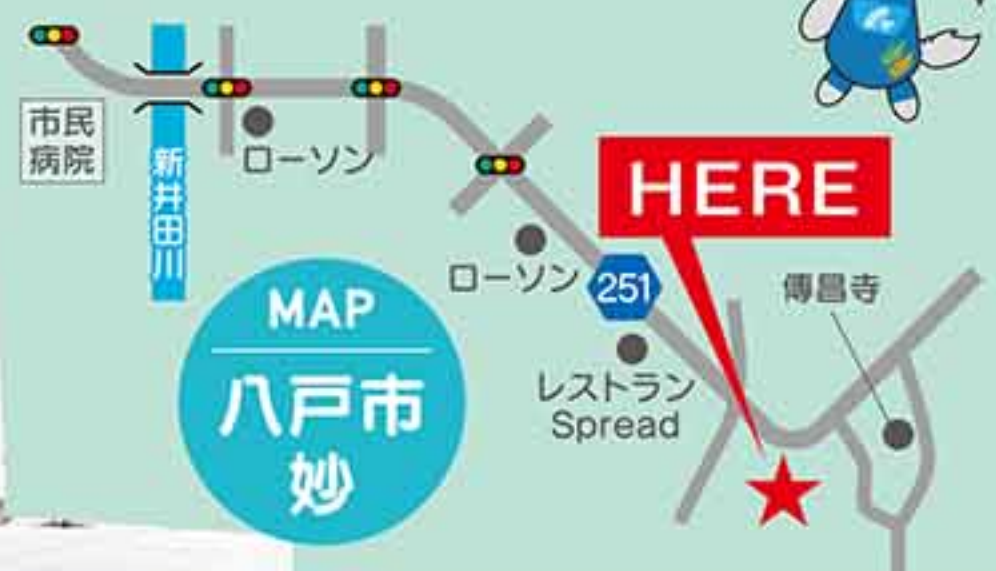

青森県知事免許(1)第3487号

株式会社ノザワ デザインエイト事業部

〒039-1113 青森県八戸市西白山台6-9-45

TEL(0178)20-9958 FAX(0178)20-9354

HP://www.re-design8.com

E-MAIL:info@nozawa-r.jp

<事業内容>

リフォーム・リノベーション 70年代不動産FC・新築工事・住宅診断・エクステリア・解体工事・空家対策 その他お気軽にご相談ください!