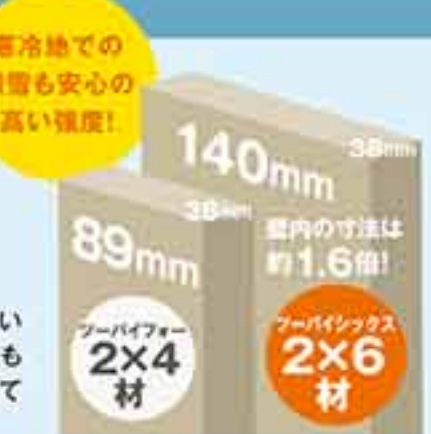

### 進化した最新のガラスを採用

独自の反射防止膜を特徴とする  
高透過率ガラスにより、より多く  
の光をソーラーセルに集め、  
高いエネルギー出力を実現します。

5.4kw  
ソーラー  
パネル  
搭載

北海道品質、  
ログスホームの家は  
強くて暖かい  
**2×6工法**  
2×4より太い角材を使用してい  
る2×6は強度が高くなり、壁も  
厚くなるので断熱性能に優れて  
います。