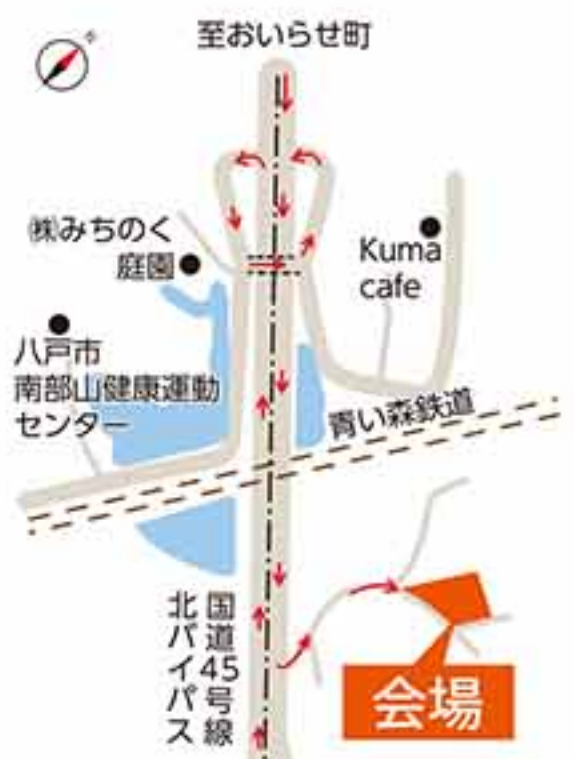

各日先着5組

見学会にご来場の方

Hanamizuki Cafe Pancake Packet

Hanamizuki Cafe

パンケーキ無料チケット
プレゼント!