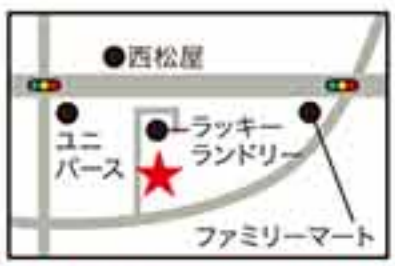

※表示価格は全て税込です。

1 Little Kitchen cocona (リトルキッチン ココナ)

八戸市新井田字法光野21-1
0178-38-1762
11:30~18:00 (営業時間延長あり)
水曜日・日曜日・祝日 (その他不定休あり)

2 天ぶら家 てん

八戸市新井田
小久保尻16-30
0178-33-3115
10:30~14:00
木曜日・日曜日・祝日
あり

3 中津からあげ 総本家もり山