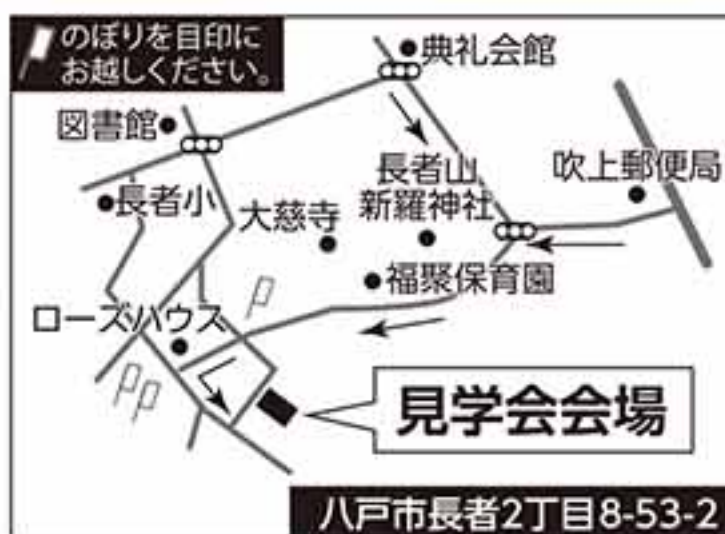

080 LAB2 株式会社 まやま建築研究室
八戸市吹上2-21-39
まやま建築研究室 tel.0178-43-1989 携帯 080-1663-6364

Be FM 76.5MHz
Simul Radio BeFMがインターネット(パソコン・スマートフォン)で聴ける!

生放送 ON AIR Be FM 76.5MHz
【ゆうらじ! Hachinohe内】
プリュプリュ★ プリユズ
毎週 金曜日 夕方4:30~4:45

クローバー お茶婚
9月15日 14:00~ [受付13:45~]
~30代編~(クローバー交流カフェ)
★男性26歳~39歳、女性26歳~35歳まで(男女各4名)
参加費 男性3,000円 女性2,000円

9月29日 14:00~ [受付13:45~]
~アラフォー編~(クローバー交流カフェ)
★ご自分がアラフォーと思う方(男女各4名)
参加費 男性3,000円 女性2,000円

Plus+ 女性のみ500円割引
Suite Marriage スイートマリアージュ
八戸市桜城字馬場頭6-61 Tel.0178-20-7138
10時~17時(火曜休み) スイートマリアージュ 八戸 検索

2019 キッズ ハロウィンParty
FREE DRINK フリードリンク(アルコールはございません。)
仮装してなくても参加OK!
余興・ゲーム
ハロウィン仮装
オリジナルデザート
フォトブースで撮影しよう!

10.14 MON 14:00~16:00 3歳未満無料
大人 3,000円
お子様 小学生~19歳 1,500円
3歳~小学生未満 500円

お問合せ・ご予約は八戸パークホテル tel.0178-43-1111 協力/アサヒ飲料株式会社