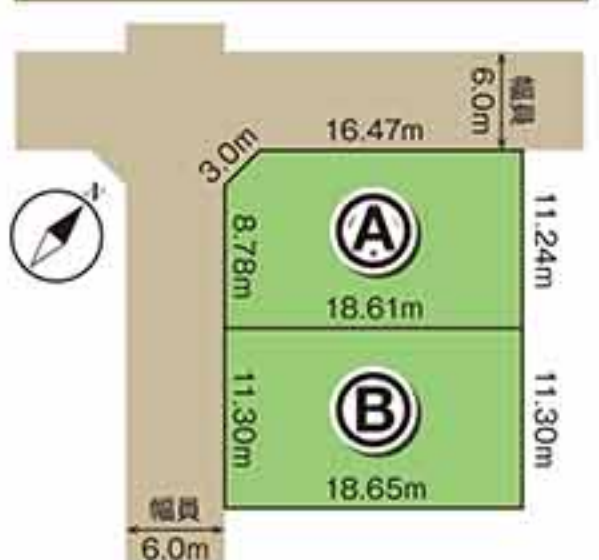

販売価格

A 640万円 (税込)
■面積: 203.53㎡ (61.56坪)

B 670万円 (税込)
■面積: 210.60㎡ (63.70坪)

土屋ホーム 八戸支店 八戸市南類家2丁目27-18 tel.0178-22-1203

0800-500-0228

広告有効期限/令和元年12月3日

www.tsuchiyahome.jp 土屋ホーム