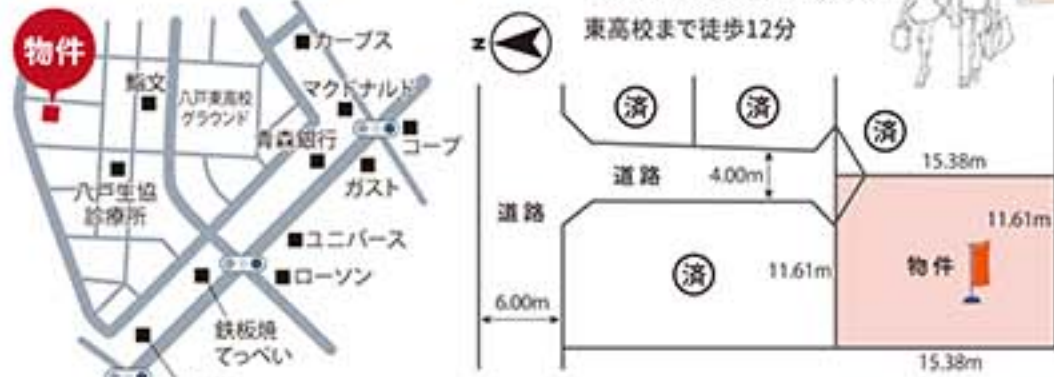

八戸市南類家一丁目

販売価格 7,500,000円(坪単価13.9万円)

●所在地/八戸市南類家一丁目23-18、23-22 ●交通/市営バス市民センター前徒歩7分 ●敷地面積/178.67㎡(54.04坪) ●権利/所有権 ●現況/更地 ●地目/宅地(23-18)、公共用道路(23-22) ●用途地域/第二種中高層住居専用地域 ●建ぺい率・容積率/60%・200% ●道路幅員/北東側幅員4mの位置指定道路に接する ●設備/東北電力、公共上下水道、プロパンガス ●学区/柏崎小学校・第三中学校 ●引渡/即可 ●取引態様/売主 ●建築条件付

建築条件付 売地