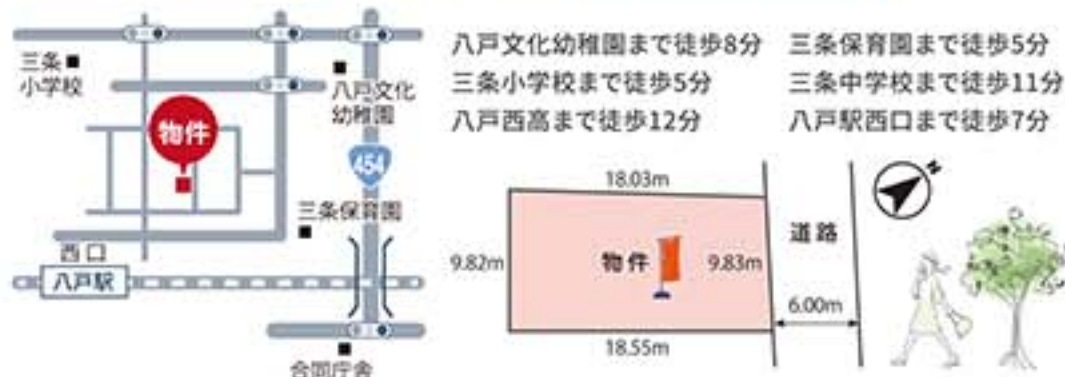

八戸市石堂2-21-2 レカンプレイス2F ☎0178-32-0755
月~土 10:00~19:00/日・祝 10:00~18:00
火曜日 店舗裏(夢屋様と共同) 八戸 マジュエル 検索

※表示価格はすべて税別です。

韓国発

よもぎ蒸しと骨気のW効果で内外からキレイに

体の芯から温まって女性にはもってこい! という感じ。リラックスしながら施術できるのも Good♥

Plus+限定 特別キャンペーン

予約時「Plus+を見た」で

プライベートサロン Omu オム
完全予約制
☎ 八戸市中居林道合25-2 ☎0178-38-7383
10:00~20:00(最終受付19:00)
不定休 あり(1台)

※表示価格はすべて税込です。 ※施術中は電話に出られない場合があります。

さらに 1か月チャレンジコース
よもぎ蒸し & 骨気 120分 3回
FASFAS(酵素ドリンク): 2本
通常価格 53,940円 → 数量限定 **39,000円**

謹賀新年

今年もよろしくお祈りします

今春の着工予定地

八戸市尻内町鴨ヶ池 区画整理地内

販売価格 9,500,000円(坪単価17.5万円)

●所在地/八戸市大字尻内町鴨ヶ池 ●交通/八戸駅西口徒歩7分、南都バス三条目徒歩5分 ●敷地面積/179.75㎡(54.37坪) ●権利/所有権 ●現況/更地 ●地目/宅地 ●用途地域/第一種住居専用地域 ●建ぺい率・容積率/60%・200% ●道路幅員/北東側幅員6mの公道に接する ●設備/東北電力、公共上下水道、プロパンガス ●学区/三条小学校・三条中学校 ●引渡/即可 ●取引態様/仲介 ●建築条件付