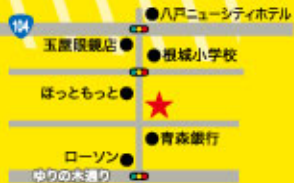

気密施工にこだわるタカヤマホームは「ウレタン断熱専門の工務店」です。FP工法の家は気密測定を行い、基準値を合格の上お施主様へお引渡しいたします。

盛や食堂

**品数とボリュームは他店を圧倒!
地域のビジネスマンに
愛される食堂**

ランチタイムは近隣のビジネスマンで賑わう同店最大の魅力は、何と言っても約120種類もある豊富な品数!! 単品はもちろん、かつ丼・カツカレー・チャーハンなどのご飯ものと、昔ながらの醤油ラーメンやワンタンメンなどのセットメニューが充実しており、どれもボリューム満点で、お客様の9割が男性と言うのもうなずけます。昔ながらの大家食堂らしい趣きある空間で、和洋中何でも楽しめるお店!

まんぷく!
満足★

**かつ丼とラーメン
850円**

12種類の丼ものと3種類の汁物の組み合わせから選べるセットメニューはボリューム満点!

読者プレゼント
あります!!
詳しくは
P06A▶

おふくろの味と店主 まぢの大

八戸で人気の大衆食堂を紹介するのは、P1mと人情に触れ、フルちゃんもご満悦♡「次代に

**海鮮丼
2,050円**

(小鉢、みそ汁付)
マグロ・干八・甘エビ・ホタテ
イクラ・玉子・サーモン・カニ棒

※仕入れの状況により、中身が変わる場合があります。

八戸市鮫町根久保14
0178-38-2433
11:00~17:00
7・8月は11:00~18:00
年末年始 あり
※表示価格はすべて税込です。

八戸市根城3-22-11
0178-44-3190
11:00~20:30ごろ
休 不定休
あり

※表示価格は税込です。

サクサクの衣の中身はフワフワの豆腐というキクヤ名物フライ! ボリュームたっぷりなのにヘルシーに食べられるのが嬉しい!