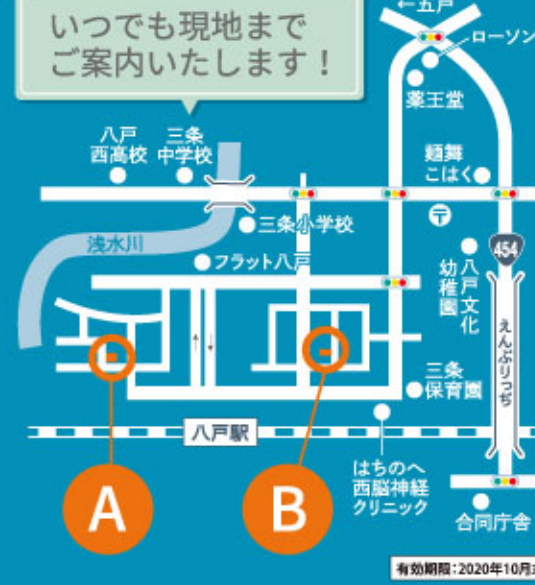

## 八戸市尻内町内矢沢

区画整理地内

※建築条件付売地

なんと言っても駅まで近い!

八戸駅西口まで 徒歩 4分  
八戸文化幼稚園まで 徒歩14分  
三条保育園まで 徒歩12分  
三条小学校まで 徒歩 7分  
三条中学校まで 徒歩14分  
八戸西高まで 徒歩13分

販売価格 **10,500,000円**  
(坪単価19.0万円)

●所在地/八戸市大字尻内町字内矢沢●交通/八戸駅西口徒歩4分●敷地面積/182.92㎡(55.33坪)●権利/所有権●現況/更地●地目/宅地●用途地域/第一種住居地域●建ぺい率・容積率/60%・200%●道路/幅員6m、接道長11.62m●設備/東北電力、公共下水道、プロパンガス●学区/三条小学校・三条中学校●引渡/即可●取引態様/仲介●建築条件付

## 八戸マイホームセンターの

駅西に住もう!!

おすすめ物件

いつでも現地まで  
ご案内いたします!