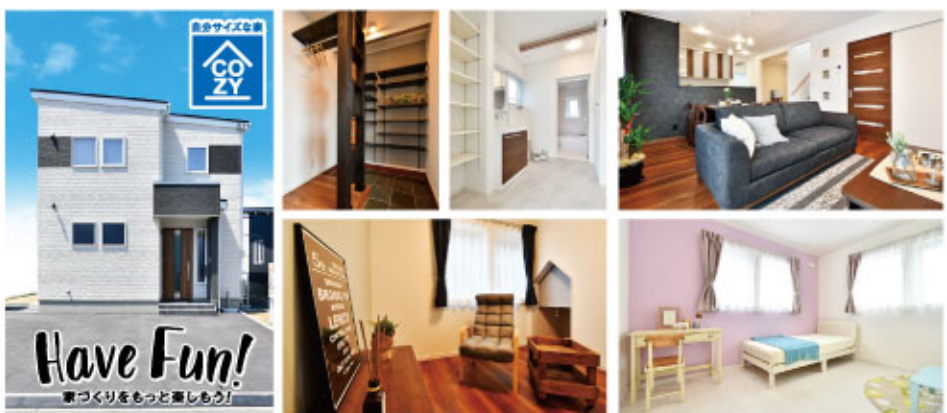

NOと言いません。 **YES!** イエス住宅

八戸市石堂2丁目29-6 フラワーリッシュマンション 1F TEL.0178-38-3851

3LDK 平屋建+大空間吹抜け 駐車場4台 板倉総檜住宅
土地面積 271.7㎡(82.1坪) / 建物面積 98.23㎡(29.71坪)

1. 見どころポイント
2. ■土台・柱・梁・桁・床材・壁材・天井材に国産無垢材使用
   - ■吹抜けにした大空間 LDK ■5mの檜 7寸大黒柱
   - ■L型間取りによる広いバーベキューテラス
   - ■床フロアー 30mm厚の桧無垢材は圧巻です
   - ■外壁はメンテナンスフリーの杉板材 18mm
   - ■1年間通して、機械換気無しでも湿度安定住宅 (冬場:50%前後/夏場:梅雨時期でも60%以下)