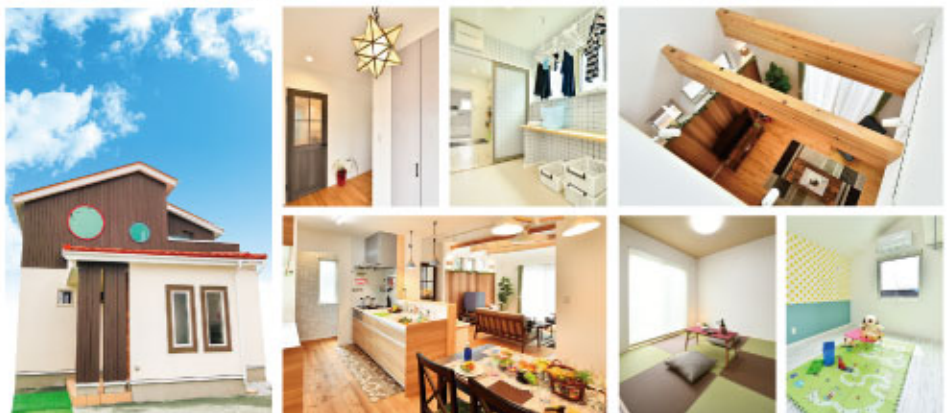

Takayama Home
タカヤマホーム株式会社

八戸市新井田字八幡川原1-1 TEL.0178-25-0655

4LDK オール電化 駐車場3台 収納たっぷり
土地面積 208.31㎡(63.01坪) / 建物面積 110.96㎡(33.57坪)

1. 見どころポイント
2. ■北海道生まれの高断熱住宅
   - ■洗濯物を干すのに最高のサンルーム
   - ■忙しい毎日にうれしい家事動線
   - ■家具も一緒にコーディネート