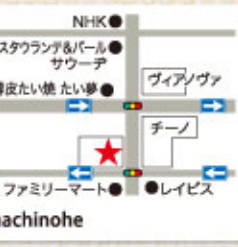

移転リニューアルで、さらに四川料理の楽しみ方が増えた同店、仕事の合間のランチはもちろん、お酒とともに味わう四川料理は見逃せませんよ!中毒者続出のシビ辛料理、未経験の方はぜひ!!

— オススメの一品 —
ホイコーロー
四川回鍋肉 単品 1,160円

ランチタイム 四川回鍋肉定食 1,460円
(ライス・スープ・サラダ・フリードリンク付き)
甜面醬とオイスターソースがベースの甘辛い「回鍋肉」とは違い、四川式は豆板醤と花椒がたっぷり!今が旬の葉ニンニクの香りと豚肉の旨みが、食欲をそそります!

本場・四川家庭料理をマチナカで!
あの人気店が移転リニューアルオープン

四川家庭料理 楊(やん) 八戸

四川家庭料理 楊(やん) 八戸

八戸市廿六日町3-1 八青パーキングビル1-B
☎ 0178-38-8227 ☑ 月曜日
☒ 11:00~15:00 (L.O.14:30)
17:00~23:00 (フードL.O.22:00、ドリンクL.O.22:30)
☒ なし(八青パーキング駐車券提示で駐車場割引あり) Instagram yan_hachinohe