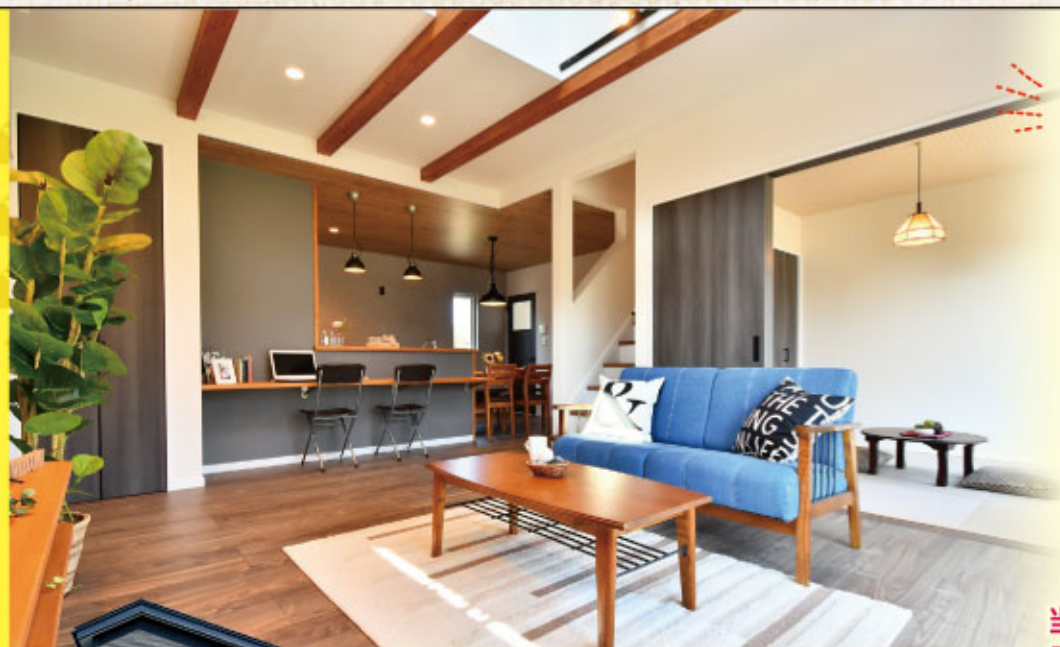

ママ大満足の楽しく、楽する
ぐるぐる動線のお家

20代子育て世代の快適な暮らしの
34坪・3LDK + 和室

7/10 SAT・11 SUN

10:00-17:00 ご予約をオススメします

道が狭くなって
おりますので、
ご注意ください!