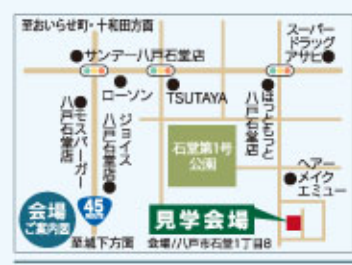

ご予約制 3会場完成見学

※各会場事前予約にて見学いただけます。

【八戸石堂会場】7月17日(土)・18日(日) スタッフが常駐しております。

ナチュラルモダンなお家

Natural modern
ブラックのアクセントクロスでクールな印象のLDK。リビングと繋がる小上がりがタタミルームは、ルーバーを設け、モダンな雰囲気に仕上げました。ランドリー、アイロンがけと活躍する家事室や、折り畳み造作カウンターも必見!

【十和田西金崎会場】ご予約制

スキップフロアのあるナチュラルハウス

お得に楽しいヘリテージホームポイントクラブ
ヘリテージホームポイントアプリ
HeriPo!
買かためてお得にお家づくり!
これからお家づくりをスタートする方は、アプリをダウンロードするだけで**10,300HeriPo**(※)進呈!

ダウンロード & ご利用無料!
ダウンロードはこちらから →
※HeriPo!とは当社独自のポイントシステムです。詳しくはHPをご覧ください。