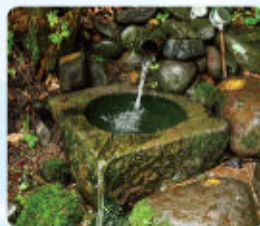

祀られている稲荷神社の山に下りた場所に佇む。周辺も整備されており、湧水を水源とした「十」が近くにありま。

〒10 和田市赤沼字沼袋

沼袋の水

「沼袋名水公園」内にある湧水は、平成20年度「平成の名水100選」にも選定された名水で、和田市内の湧水巡りの中でも外せないスポット。2カ所の湧水のほか沼もあり、神秘と伝説に満ちた名水です。豊富な水量を誇るため、隣にはニジマスの養魚場も。

〒10 和田市赤沼字沼袋18-8

大沼神社の水

占場の水

白上の湧水

清澄で水温が一定していることから、以前は酒造りに使用されていたほか、現在は内水面漁業の試験場として、幻の魚と言われる「イトウ」などの養殖にも使用されている湧水。「白上名水広場」として周囲を散策できる遊歩道もあるなど、地域の憩いの場となっています。

〒10 和田市相板字白上327-2

記念撮影をもっと気軽に、もっとカジュアルに 毎年人気の七五三早撮り キャンペーン開始!

子どもが大人へと成長していく過程には、様々な記念日があります。記念日は子どもにとってだけでなく、その成長を見守ってきた家族にとっても大切な日。「家族みんなが笑顔で写る記念写真を、家庭の真ん中にいつも飾ってほしい」とそんな思いから生まれたキッズフォトスタジオチョコは、子どもたちの自然な笑顔やしぐさを引き出したクオリティの高い写真が、口コミや紹介で話題となっている、完全予約制の人気フォトスタジオです。