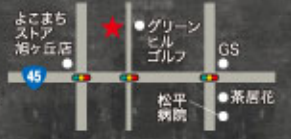

具材
た麺類
パスタ
特集

読者プレゼント
あります!!
詳しくは
P06へ▶

パスタ専門店ではないのに、
たくさん使っているパスタを
使い分ける技術が凄い!
デートや記念日に
絶対行きたい♡

オンラインショップ、店頭にて
パスタソースも
販売しております。

4 八戸×イタリア イタリア料理専門店の 技術を尽くした本格パスタ!!

Casa del cibo カーサ・デル・チーボ

「食ベログ百名店」受賞など、遠方から足繁く通う食通を唸らせるイタリアンの名店である同店では、タリアテッレ、トルテッリ、ラヴィオリーなど、さまざまな種類のパスタを常時7〜8種類用意し、コース料理にて提供しています。「イタリアでは郷土料理にあたる」と言うパスタは、その地方の食文化や名産品を取り入れたソースと具材、それに合った麺を使用することで成り立つもの。そんなイタリアの伝統を重んじながらも、地元の鮮度抜群の食材を取り入れた、八戸ならではのパスタは必食の価値あり!デートや記念日に訪れ、ワインとともに味わいたいパスタです。

☑ 八戸市湊高台1-19-6 ☎ 0178-20-9646
☑ 12:15〜 19:00〜(一斉スタートとなります)
前日までの完全予約制(ランチは水・木・土曜日のみ)
☑ 日曜日・月曜日 ☑ あり
Facebook カーサ・デル・チーボ Instagram casa_del_cibo

八戸産毛蟹とフルーツマトの 冷製タリオリーニ

*写真はコース料理の一例です。

3 メニューの豊富さと 自家製麺へのこだわりは 市内屈指!! 人気の生パスタ専門店

自家製生パスタのお店 ぼると

世界的に品質No.1とされるカナダ産のデュラムセモリナ粉の中でもトップランクのものだけを使用し、小麦本来の味を引き出すため添加物は一切使用せず、小麦と水だけで丸2日間かけて作るこだわり自家製麺が自慢の、人気生パスタ専門店。イチオシの「カルポーノ」は、カルポナーラとペペロンチーノがドッキングした、他には無い同店オリジナルメニュー!何度も試行錯誤を重ね生まれた、芳醇な小麦の甘みが感じられる麺と、日本人好みに味付けされたオリジナルソースで不動の人気を築き上げています。

☑ 八戸市湊高台2-13-3
☎ 0178-31-6000 ☑ あり
☑ 水曜日(ブログにてご確認ください)
☑ 11:30〜15:30
18:00〜20:30(当日は12時までの要予約)
自家製生パスタのお店ぼると ブログ 検索

キャビン風 スパゲッティ 880円

自家製ドレッシングが決め手の冷製スパゲッティは、メニュー名に店名が入るほど、オープン当初からの看板メニュー!

冷製パスタは
全部で3種類あり、
オリジナルメニューも
のめりつけ!

5 別名「キャスパ」!! 年中さっぱり楽しめる 名物看板メニュー

ログキャビン

1987年の創業以来、名物看板メニューとして君臨する「キャビン風スパゲッティ」は、レタスやトマトなどのたっぷり野菜が乗った冷製スパゲッティ。人参、玉ねぎ、リンゴなどの野菜やフルーツで甘みとコクを出した、醤油ベースの自家製ドレッシングとともにさっぱりと食べられる事から、特に女性人気が高い一品です。このパスタが誕生した当時は、冷製パスタを提供しているお店が珍しく、新メニューだったのだとか。「若い頃にデートで」子どもの頃に家族でーなど、訪れたことのある方も多いと思いますが、当時を思い出しながら美味しさを噛みしめてみませんか?

☑ 八戸市大久保字小久保尻18-21
☎ 0178-33-2920
☑ 年中無休(木曜日はランチタイムのみ営業)
☑ 11:00〜15:00(L.O.)17:00〜21:00(L.O.)
☑ あり Instagram logcabin1987