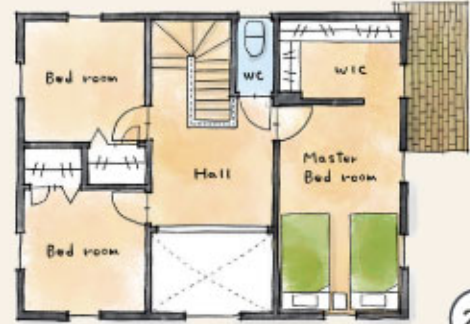

※イラストは全てイメージです。

2F