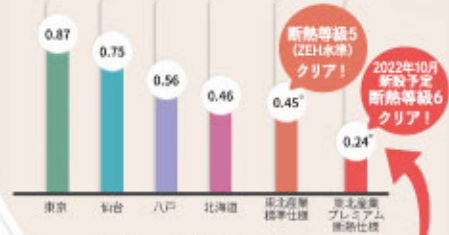

前日までに要予約

Webサイトの予約フォームよりご予約ください

当日のご予約・展示会に関するお問い合わせは下記の電話番号までお願い致します。

090-3643-4388 (田名部)

予約優先

各会場 先着8組様へ商品券プレゼント

国の定める各地域の省エネ基準値

UA値は、値が小さいほど省エネ性能が高いことを示します。

全館空調 Airfeelの家の断熱仕様はこちら

東白山台

子育て世代の 4LDK

7/30 土・31 日 10:00-17:00

10:00 / 13:30 / 15:00 各時間2組限定

※見学会場のお住まいはお施主様のご厚意でお買しいただいております。

見学会会場

八戸市東白山台 3-9-12