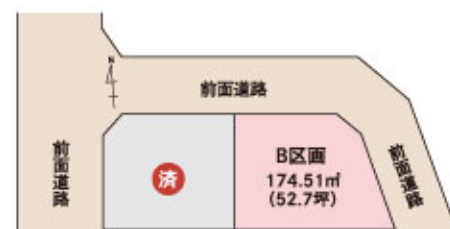

### 根岸小学区の閑静な住宅街です

所在地 八戸市八太郎3丁目

7,212,000円

■所在：八戸市八太郎3丁目11 ■面積：199.0㎡(60.1坪) ■用途地域：第一種住居 ■地目：田 ■建蔽率：60% ■容積率：200% ■都市計画：市街化区域 ■現況：更地 ■権利：所有権 ■水道：引込済 ■生活排水：下水 ■取引形態：売主

### 人気の白山台、日当良好です

所在地 八戸市南白山台2丁目(全3区画)

8,680,000円~

■所在：八戸市南白山台2丁目12 ■面積：220.61㎡~ ■用途地域：第一種低層住専 ■地目：宅地 ■建蔽率：50% ■容積率：80% ■都市計画：市街化区域 ■現況：更地 ■権利：所有権 ■水道：引込予定 ■生活排水：下水 ■取引形態：売主

### 商業施設・医療施設も充実の白山台です

所在地 八戸市南白山台1丁目

6,862,700円

■所在：八戸市南白山台1丁目9-26 ■面積：174.51㎡(52.7坪) ■用途地域：第一種低層住専 ■地目：宅地 ■建蔽率：50% ■容積率：80% ■都市計画：市街化区域 ■現況：更地 ■権利：所有権 ■水道：引込済 ■生活排水：下水 ■取引形態：売主

### 商業施設へ徒歩5分圏内の好立地

所在地 八戸市河原木26

●大戸屋まで 150m  
●ツルハまで 300m  
●ユニバースまで 400m

土地	建物
662.4万	2,146万(税込)
合計 2,808.4万	

建築中(R04確認建セ八八戸第0197号)

■所在：八戸市河原木26 ■土地面積：A 137.97㎡(41.73坪) 建物面積1階 55.48㎡(16.75坪) 2階 38.09㎡(11.5坪) 延べ床面積 93.57㎡(28.24坪) 3LDK ■用途地域：第一種低層住専 ■地目：畑 ■建蔽率：50% ■容積率：80% ■都市計画：市街化区域 ■権利：所有権 ■水道：有 ■生活排水：下水 ■取引形態：売主