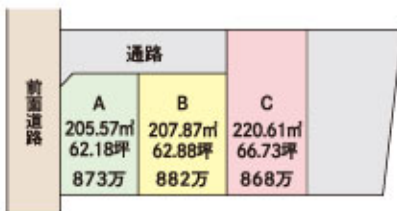

### 根岸小学区の閑静な住宅街です

所在地 八戸市八太郎3丁目

7,212,000円

■所在：八戸市八太郎3丁目11 ■面積：199.0㎡(60.1坪) ■用途地域：第一種住居 ■地目：田 ■建蔽率：60% ■容積率：200% ■都市計画：市街化区域 ■現況：更地 ■権利：所有権 ■水道：引込済 ■生活排水：下水 ■取引形態：売主

### 人気の白山台、日当良好です

所在地 八戸市南白山台2丁目(全3区画)

8,680,000円~

■所在：八戸市南白山台2丁目12 ■面積：220.61㎡~ ■用途地域：第一種低層住専 ■地目：宅地 ■建蔽率：50% ■容積率：80% ■都市計画：市街化区域 ■現況：更地 ■権利：所有権 ■水道：引込予定 ■生活排水：下水 ■取引形態：売主

### 商業施設・医療施設も充実の白山台です

所在地 八戸市南白山台1丁目

6,862,700円

■所在：八戸市南白山台1丁目9-26 ■面積：174.51㎡(52.7坪) ■用途地域：第一種低層住専 ■地目：宅地 ■建蔽率：50% ■容積率：80% ■都市計画：市街化区域 ■現況：更地 ■権利：所有権 ■水道：引込済 ■生活排水：下水 ■取引形態：売主