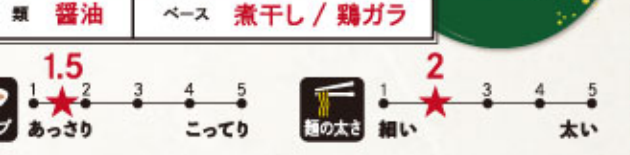

☎ 上北郡おいらせ町上明堂107-1  
☎ 0178-20-0270  
📅 月～土 11:00～15:00、18:00～21:00  
日・祝日 11:15～19:00  
🔥 火曜日 📺 あり Instagram marusinra\_men

トロ塩  
ラーメン  
750円

数日かけて煮込む自慢の自家製カレーとのセットが人気だそうです!

種類 塩 ベース 鶏ガラ / 野菜 / 昆布

青天の霹靂やまっしぐらなど地元産米を使用したおにぎりが平日 10:30～14:00の間は全品半額になるのも嬉しい!!

支那そば  
680円

磯しお  
らあめん  
900円  
※写真はバタートッピング+100円

塩らあめんを使用している「白タレ」を使用したチャーシュー丼の種類も豊富なのでセットで頼みたい!