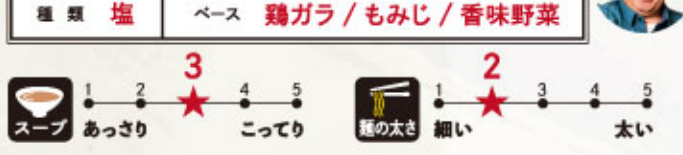

塩ラーメン好きにオススメ! こだわりのバタートッピングで旨さ倍増!

麺 晴天

全国各地の厳選地鶏を使用し、関東の直営店ほか、福島県や群馬県に有名なれん分けラーメン店を持つ「地鶏ラーメン研究会」に属する、八戸地域のれん分け店。塩ラーメンが美味しいと評判の同店人気No.1メニューは「磯しおらあめん」。コクと旨み強い地鶏スープに、シリアルから作る白タレが合わさり、深い味わいに。さらに天然昆布ペーストを入れる事でトロミが付き、濃厚な塩ラーメンに仕上がっているため、塩ラーメン好きの方にぜひ食べていただきたい一杯です。北海道・倉島牧場の新鮮な生乳100%のバターをトッピングすれば、旨さ倍増間違いなし!

☎ 八戸市下長3-4-16 ☎ なし
📅 平日 11:00～14:00、17:00～19:30
土日祝 11:00～19:00
※スープがなくなり次第営業終了
🔥 木曜日 📺 あり(8台) Twitter @menseiten

ワイン消費拡大
実行委員会

八戸ワインで消費拡大

八戸市 ワインチケット

令和4年度八戸市商業団体等販売促進
支援事業補助金活用事業

参加店全店共通でご利用できます。

ご購入されたお客様は

令和5年 2023 1/20 金 FRI

までにご利用をお願いします。

チケット利用期間

令和4年 2022 10/15 土 SAT ▶ 令和5年 2023 1/20 金 FRI

八戸市 ワインチケット 参加店

※ワイン以外のご購入にもご利用になれます。

店舗名	住所	TEL
(株)八戸パークホテル	八戸市吹上1-15-9	0178-43-1111
セブンイレブン 八戸田向店	八戸市田向4-3-1	0178-71-8785
天使のえくぼ	八戸市大久保字西ノ平25-313	0178-38-5330
ワイン専門店VIN+(ヴァンタス)	八戸市長横町12-1(ゆりの木通り)	0178-81-2016
ミニストップ 八戸ニュータウン中央店	八戸市南白山台2-6-17	0178-27-7477
チーズデイ	八戸市三日町11-1 はっち2階	080-5563-9079
パティスリー ヤスヒロ(※ケーキのご購入にご利用になれません)	八戸市根城7-1-26	0178-51-6618
(有)楽楽	八戸市内丸3-1-31	0178-24-1155
あきら(章)	八戸市長横町18-14	0178-45-9891
福かつ	八戸市南類家1-11-8	0178-70-5595

お問い合わせ先 はちのへワイナリー Hachinohe Winery Inc. Since 2017 〒031-0052 青森県八戸市本徒士町7-1 TEL.0178-44-7655 平日10:00～15:00