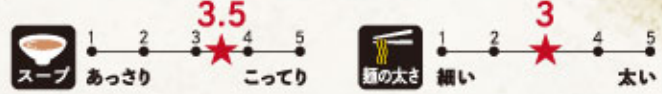

☎ 上北郡おいらせ町上明堂107-1  
☎ 0178-20-0270  
📅 月～土 11:00～15:00、18:00～21:00  
日・祝日 11:15～19:00  
🔥 火曜日 📺 あり Instagram marusinra\_men

トロ塩  
ラーメン  
750円

数日かけて煮込む自慢の自家製カレーとのセットが人気だそうです!

種類 塩 ベース 鶏ガラ / 野菜 / 昆布

青天の霹靂やまっしぐらなど地元産米を使用したおにぎりが平日 10:30～14:00の間は全品半額になるのも嬉しい!!

支那そば  
680円

磯しお  
らあめん  
900円  
※写真はバタートッピング+100円

塩らあめんを使用している「白タレ」を使用したチャーシュー丼の種類も豊富なのでセットで頼みたい!