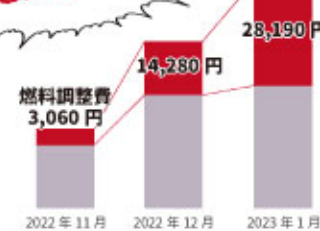

撮影協力 / 漁港ストア

海鮮鍋焼きうどん 820円(税込)

厳冬の季節、鍋焼きうどんのことをふと思う心は、恋した時の感覚に似ているのかもしれない。思い出すと、気になってしまうものだ。立ちのぼる湯気で軽い幻惑に襲われる鍋焼きうどんは、両手におさまる小宇宙と言える。また鍋焼きうどんは僕の好きなあの子にとっては宝箱のような存在かもしれない。

ギリッとしばれる八戸の冬に鍋焼きうどんを食べないのはもったいない。一人より二人が良い。家族そろってならもっと良いと思う。目の前に置かれた鍋焼きうどんに向き合い、好きな順番で好きなようにふうふういただく。みんな一緒に体が温まり火照った頬を見ると恋したあの時の笑顔である。鍋焼きうどんには人を幸せにする力があるように思う。

さて、八戸市内には多くのお店で鍋焼きうどんが提供されていますが、今回のプリウスは5つのお店を紹介させていただきます。3年ぶりのえんぶり開催に喜びつつ、心温かくこの冬を乗り切っていきましょう。

電気温水器 をお使いのお客様へ

電気代高騰

理由は使用量に応じて加算される

燃料調整費の上限撤廃

11月燃料費調整単価 3.47円

1月燃料費調整単価 13.41円

約4倍