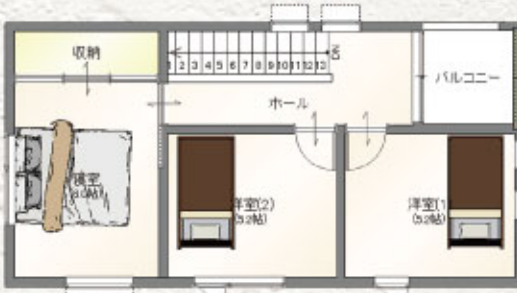

予約優先

完全予約制ではありませんが

WEB限定 一家族様1枚限り

前日16時までの
ご予約 クオカード
3,000円分プレゼント!

WEB予約はこちらから

ご予約を頂いた際に、予約時間が複数重なった場合には、時間調整をご相談させていただきます。予めご了承ください。

QUO 最大5000円分 3,000円分

POINT1 広々としたユーティリティーは、洗濯物干しスペースとしても◎
洗濯機からそのまま干せるから家事も楽になるはず!

POINT2 1階全体を見渡せるキッチン、子どもの様子を見ながら料理も出来るので安心!お手伝いもしやすくなるかも!

1階平面

POINT3 屋根に覆われたバルコニーは、洗濯物を干しても見にくい造り

POINT4 ワークスペースは、家族とのつながりを感じながら、リラックスして仕事や趣味に集中できるスペース! 子どもの宿題も出来ちゃうよ

2階平面

カーナビでの検索はこちら
八戸市河原木 26-5 ナビ検索

QRコードから詳細な位置をご覧いただけます