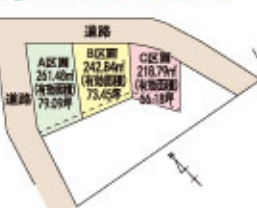

■所在:八戸市南白山台2丁目12 ■面積:205.32㎡~ ■用途地域:第一種低層住宅専用地目:宅地 ■建蔽率:50% ■容積率:80% ■都市計画:市街化区域 ■現況:更地 ■権利:所有権 ■水道:引込予定 ■生活排水:下水道 ■取引形態:売主

公園まで100m!閑静な住宅街、根岸小学区の売土地です

所在地 八戸市八太郎3丁目

7,212,000円

■所在:八戸市八太郎3丁目11 ■面積:199.00㎡(60.1坪) ■用途地域:第一種住宅 ■地目:田 ■建蔽率:60% ■容積率:200% ■都市計画:市街化区域 ■現況:更地 ■権利:所有権 ■水道:引込済 ■生活排水:下水道 ■取引形態:売主

眺望もよく、静かな場所をお探しの方におススメです

所在地 八戸市大字妙字油久保(全3区画)

5,625,300円~

■所在:八戸市大字妙字油久保 ■面積:218.79㎡~ ■用途地域:第一種低層、第二種低層住宅専用地目:宅地 ■建蔽率:50% ■容積率:80% ■都市計画:市街化区域 ■現況:更地 ■権利:所有権 ■水道:引込必要 ■生活排水:下水道 ■取引形態:売主

建売・中古住宅

商業施設へ徒歩圏内の好立地の新築住宅

所在地 八戸市河原木26

2,900万円

■所在:八戸市河原木26 ■土地面積:A 137.97㎡(41.73坪) 建物面積1階 55.48㎡(16.75坪) 2階 38.09㎡(11.5坪) ■間取り:3LDK ■建築年月日:3月完成 ■用途地域:第一種低層住宅専用地目:畑 ■建蔽率:50% ■容積率:80% ■都市計画:市街化区域 ■権利:所有権 ■水道:引込済 ■現況:完成済 ■生活排水:下水道 ■取引形態:売主