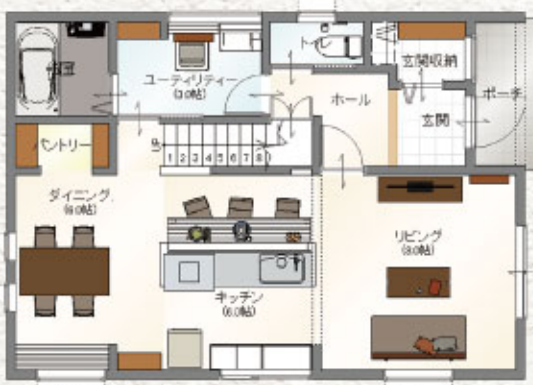

予約優先

完全予約制ではありませんが

WEB限定 一家族様1枚限り

前日16時までの
ご予約 クオカード
3,000円分プレゼント!

WEB予約はこちらから

ご予約を頂いた際に、予約時間が複数重なった場合には、時間調整をご相談させていただきます。予めご了承ください。

QUO 最大5000円分 3,000円分

POINT1 広々としたユーティリティーは、洗濯物干しスペースとしても◎
洗濯機からそのまま干せるから家事も楽になるはず!