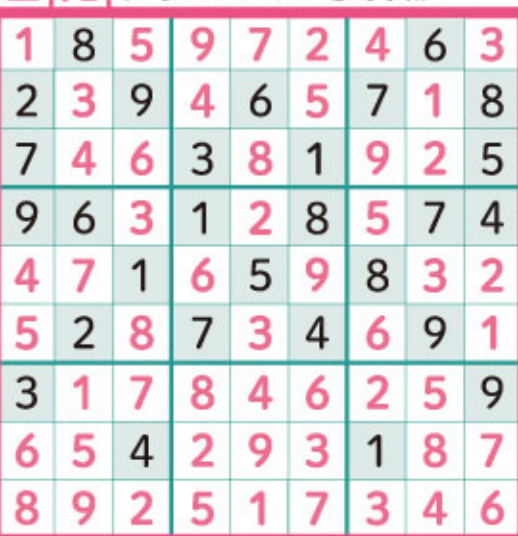

問題提供 <https://danboko.net/>

ルール 縦横それぞれのマスには1~9までの数字のいずれかが入りますが、同じ列に同じ数字を重複して入れることはできません。また、3x3のブロック内でも同じ数字を重複して入れることはできません。

同じ数字が重複しないようにしてください!

難問! 今号の問題 A

今号の問題 B

今号の問題 C

答え プリュス195号 掲載

上記の答えは次号のプリウスに掲載します。