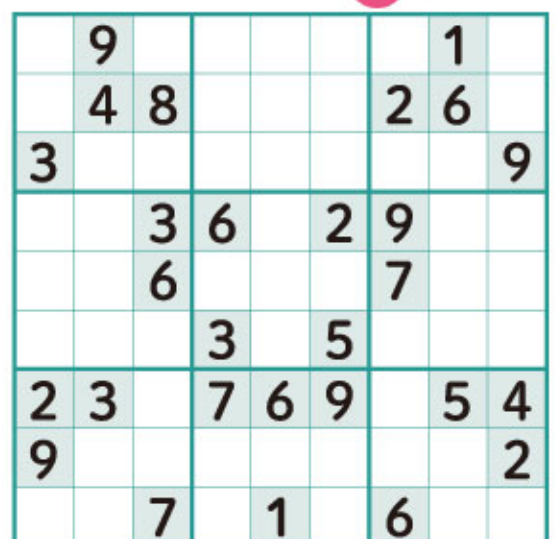

問題提供 <https://danboko.net/>

ルール 縦横それぞれのマスには1~9までの数字のいずれかが入りますが、同じ列に同じ数字を重複して入れることはできません。また、3x3のブロック内でも同じ数字を重複して入れることはできません。

同じ数字が重複しないようにしてください!

難問! 今号の問題 A

今号の問題 B

今号の問題 C

答え プリュス195号 掲載

上記の答えは次号のプリウスに掲載します。