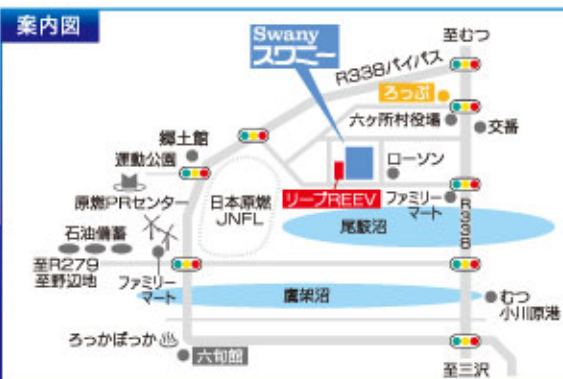

令和5年 **9月10日**

会場 **六ヶ所村文化交流プラザ スワニー (大ホール)**

前売券 **2,000円** 全席指定 (当日券3,000円)

チケット発売日 **7月8日(土)**

プレイガイド

文化交流プラザ・スワニー：Tel.0175-72-3400 (取扱時間 8:30~16:30)
ショッピングモール・リーブ：Tel.0175-72-3061 (取扱時間 10:00~19:00)
六ヶ所館：Tel.0175-71-3115 (取扱時間 9:00~18:00)
六ヶ所村立屋内プール・ろっぶ：Tel.0175-73-7307 (取扱時間 9:30~20:00)
ローソンチケット：[Lコード:20003]

※4歳以上有料です。
※3歳以下は保護者1名につき1名以上鑑賞無料です。(お席が必要な場合は有料)
※前売りの段階で完売となった場合当日券はありません。
※当日券がある場合はスワニーのみで販売します。
※車椅子でご鑑賞を希望される方は事前にお問合せください。

1回目公演 開場 / 9:15 開演 / **10:00**

2回目公演 開場 / 12:15 開演 / **13:00**

■上演スケジュール：第1幕約25分〈休憩15分〉第2幕約35分

主催 / 一般財団法人 六ヶ所村文化振興公社、ABA 青森朝日放送
後援 / 六ヶ所村、六ヶ所村教育委員会

お問合せ / 一般財団法人 六ヶ所村文化振興公社 TEL.0175-72-3400
時間 / 8:30~16:30 休館日 / 毎週月曜日(月曜日が祝日の場合は翌日)

GRAND PARK HOTEL PANEX HACHINOHE

2023.6.8 (thu) リニューアルオープン!

リニューアルオープン記念
スペシャル料金 (2023.8/31迄)

BEST RATE
★★★★★

1名様/シングルルーム/朝食付

(お1人様料金) **5,800円~** (税込)

2名様/ダブル・ツインルーム/朝食付

(お1人様料金) **5,500円~** (税込)

Smart Room (グランツイン)

「Soft-tex」社製高反発マットレス、リクライニングベッド、
大画面スマートTV、衣服ケア家電「LCスタイラー」を導入

※写真イメージです。

グランパークホテル パネックス八戸

〒031-0044 青森県八戸市廿六日町8番地
TEL: 0178-51-8484 FAX: 0178-24-2310
E-mail: hachinohe@grandpark-px.jp

右記 QR コードからアクセス >>>

<https://grandpark-px.jp/hachinohe/>

アクセス

【お車をご利用の場合】八戸自動車道 八戸インターチェンジより約10分。
【バスをご利用の場合】JR八戸駅東口/バスターミナル、中心街方面 / 1番・2番乗り場より徒歩
一十三分 / 下車、バス停より徒歩1分。

予約専用フリーダイヤル(携帯・PHS OK)
0120-489-303

受付時間
9:00~20:00
(年末年始を除く)